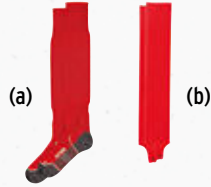

(a) 3180703 (b) 317003