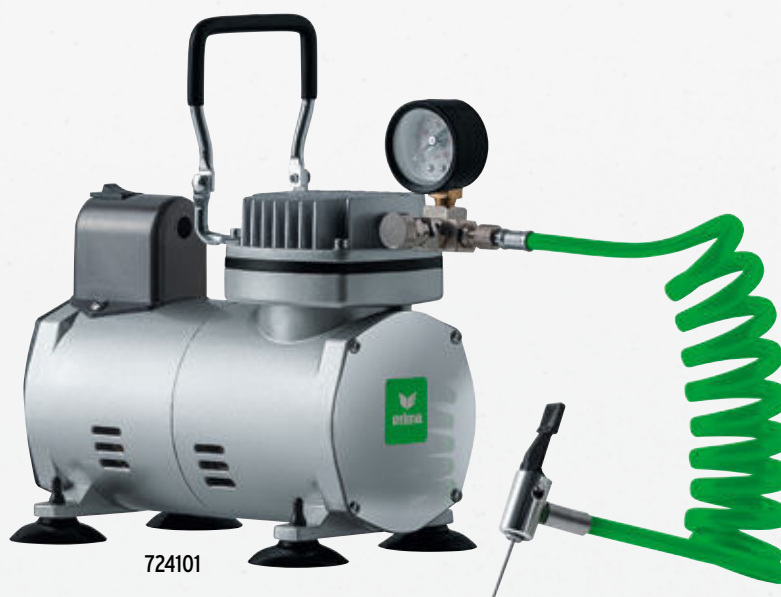

LUFTPUMPE 8'

- Zwei-Wege-Pumpe
- Beschleunigt den Pumpvorgang gegenüber herkömmlichen Luftpumpen
- Inkl. Ventilschlauch und europäischer Nadel
- Nadelfach mit fixiertem Deckel

Material: 100% Polypropylen

EUR 9,99*

LUFTPUMPE 12'

- Zwei-Wege-Pumpe
- Beschleunigt den Pumpvorgang gegenüber herkömmlichen Luftpumpen
- Inkl. Ventilschlauch und europäischer Nadel

Material: 100% Polypropylen

EUR 14,99*

PUMPE MIT LUFTDRUCKMESSER

- Zwei-Wege-Pumpe
- Inkl. Ventilschlauch und europäischer Nadel
- Inkl. eingebautem Luftdruckmesser

Material: 100% Polypropylen

EUR 27,99*

VENTILNADELN 3 STK.

- Robuste Ventilnadeln vernickelt 2mm
- Europäische Norm, 3er Set

Material: 100% Stahl

EUR 6,99*

LUFTDRUCKMESSER

- Universeller Luftdruckmesser
- Skala-Einteilung 0-15 psi. 0-1 kg/cm²

Material: 100% Polyacetat

EUR 19,99*

KOMPRESSOR

- Hochleistungskompressor mit sehr leisem Kolbenmotor
- Läuft Stunden ohne Überhitzung
- Druckleistung ca. 4,5 bar
- 220/240V

Material: 100% Stahl

EUR 219,99*

724101