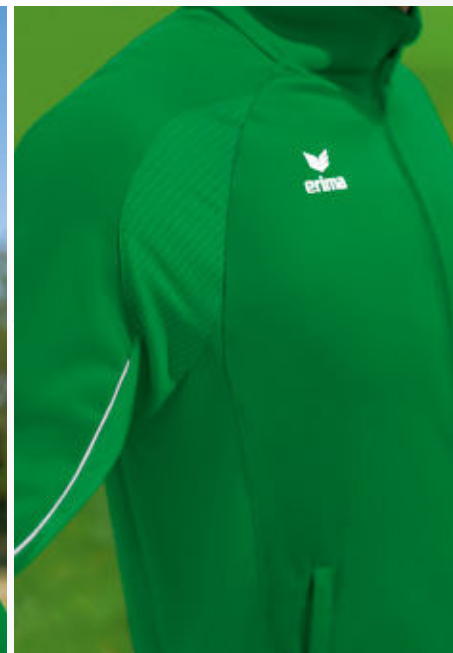

1032332
gelb/schwarz

3102401
schwarz

Neuheit

RAGLANSCHNITT UND ELASTISCHE EINSÄTZE FÜR VOLLE BEWEGUNGSFREIHEIT

KURZREISSVERSCHLUSS MIT KINNSCHUTZ

LIGA STAR POLYESTER TRAININGSJACKE

Die robuste Polyesterjacke hält jeder Trainingseinheit stand.