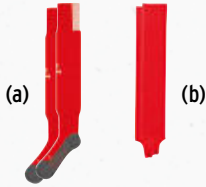

3182107 317003