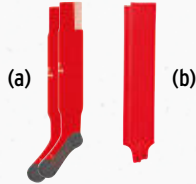

3182107 317003