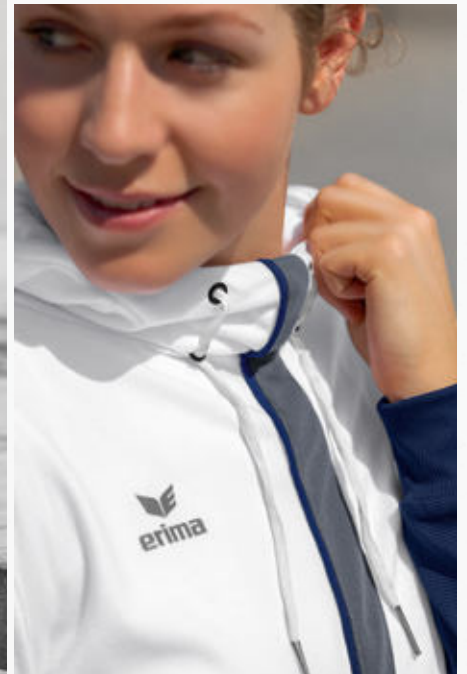

EUR 69,99*

EUR 64,99*

RIPPBÜNDCHEN AM ÄRMEL UND HINTEN AM SAUM

HOHER KRAGEN MIT KAPUZE UND KORDELZUG

SQUAD TRAININGSJACKE MIT KAPUZE

Jede Menge Kombinationsmöglichkeiten.

- Weiches Funktionsmaterial
- Hoher Kragen mit Kapuze und Kordelzug
- Rippbündchen an Ärmel und hinten am Saum
- Seitliche Reißverschlusstaschen
- Taillierter Schnitt