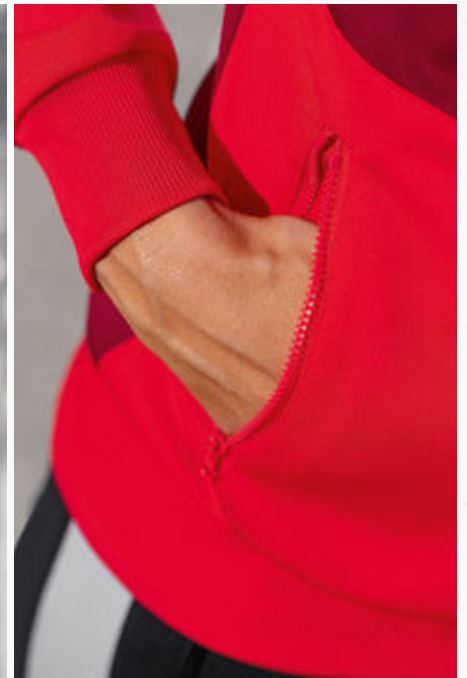

BREITE RIPPBÜNDCHEN AN ÄRMEL UND SAUM