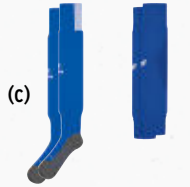

3152103
new royal/
weiß

(c)

3182109 3172004