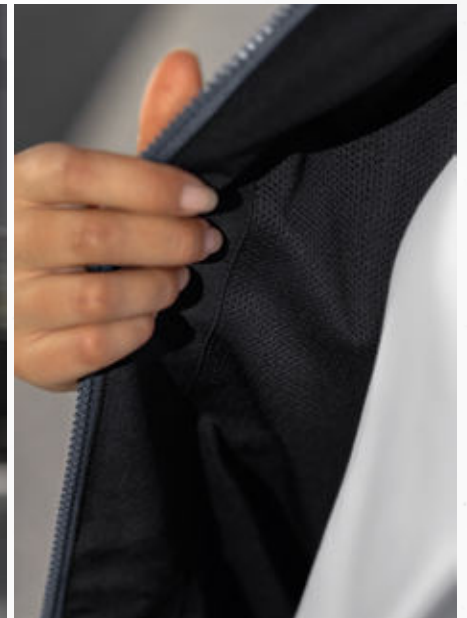

EUR 79,99*

EUR 49,99*

LEICHTES FUNKTIONSMATERIAL

HOHER KRAGEN MIT KAPUZE

SQUAD TRACKTOP JACKE MIT KAPUZE

Sportlich unterwegs - zum Training und im Alltag.

- Leichtes Funktionsmaterial
- Breite Ribbündchen an Ärmel und Saum
- Hoher Kragen mit Kapuze
- Seitliche Reißverschlusstaschen
- Mesh-Innenfutter
- Taillierter Schnitt