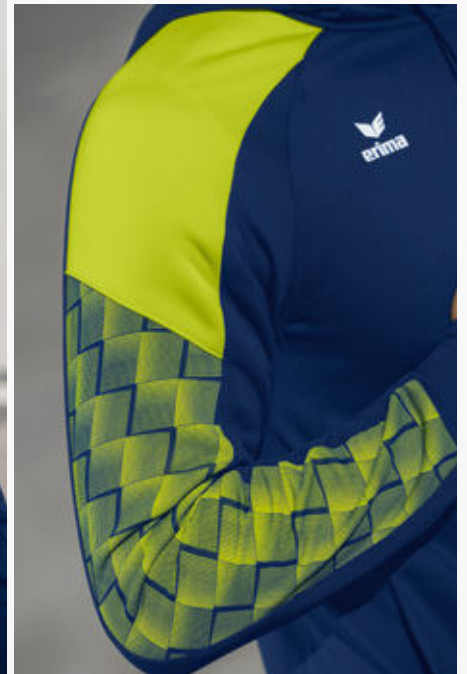

Neuheit

EINGEARBEITETE KÄNGURUTASCHE

STYLISCHES DESIGN AN DEN ÄRMELN MIT 3D EFFEKT

EVO STAR KAPUZENSWEAT

Bequemes Kapuzensweat für Sport und Alltag.

- Weiches Funktionsmaterial
- Raglanschnitt und elastische Einsätze für volle Bewegungsfreiheit
- Eingearbeitete Kängurutasche
- Gefütterte Kapuze mit Kordelzug
- Breite Ribbündchen an Ärmel und Saum
- Stylishes Design an den Ärmeln mit 3D Effekt
- Kontrastfarbenes Piping an den Ärmeln