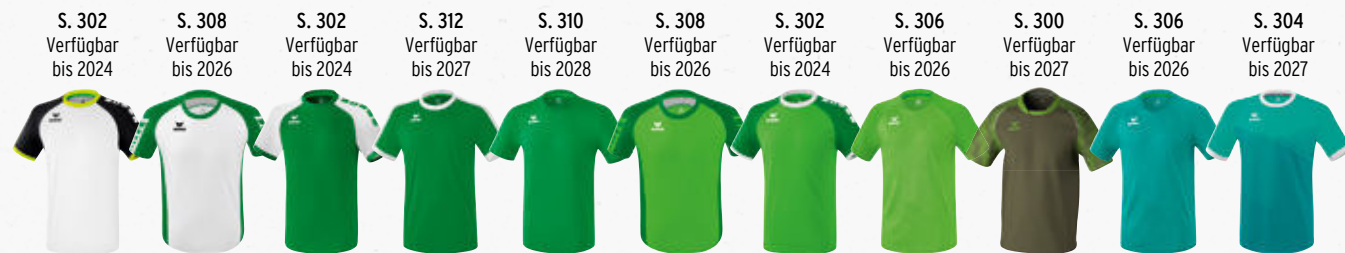

KINDER & ERWACHSENE TRIKOTS