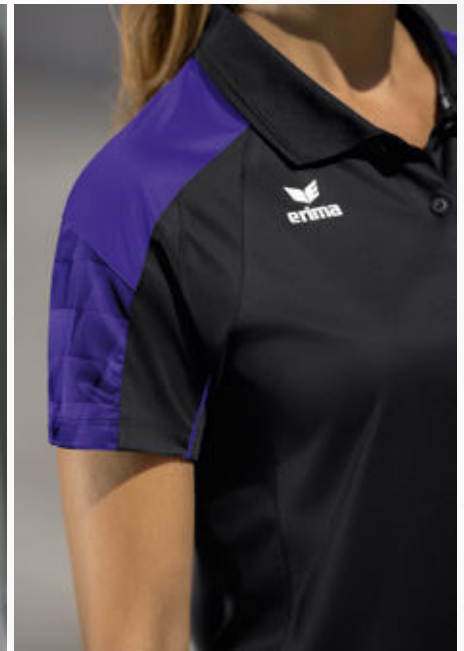

1102304
new navy/weiß

1102318
slate grey/schwarz

RAGLANSCHNITT UND ELASTISCHE EINSÄTZE FÜR VOLLE BEWEGUNGSFREIHEIT

SEITLICH ÜBERDECKTE REISSVERSCHLUSSTASCHEN

EVO STAR T-SHIRT

Leichtes, funktionelles T-Shirt für Sport und Alltag.