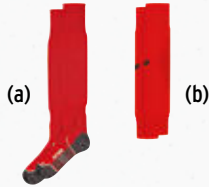

(a) (b)

3180703 3172003