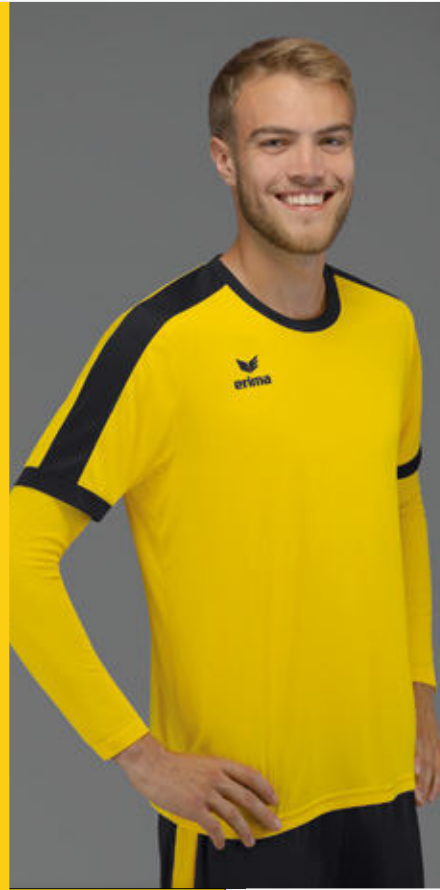

FARBÜBERSICHT ATHLETIC LONGSLEEVE

PASSEND ZU DEINEM TRIKOT

GELB