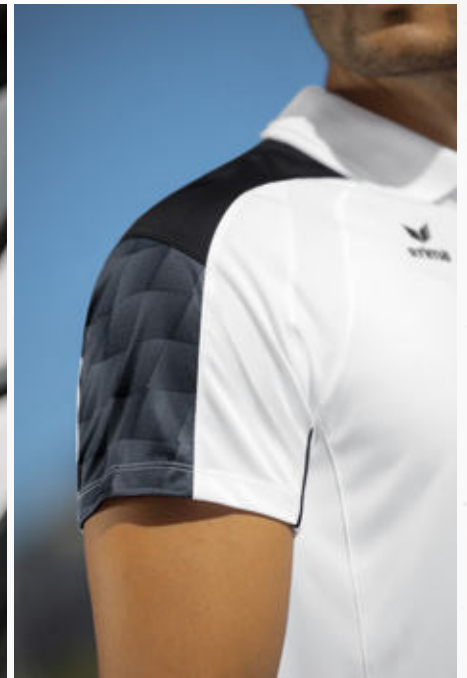

STYLISCHES DESIGN AN DEN ÄRMELN MIT 3D EFFEKT