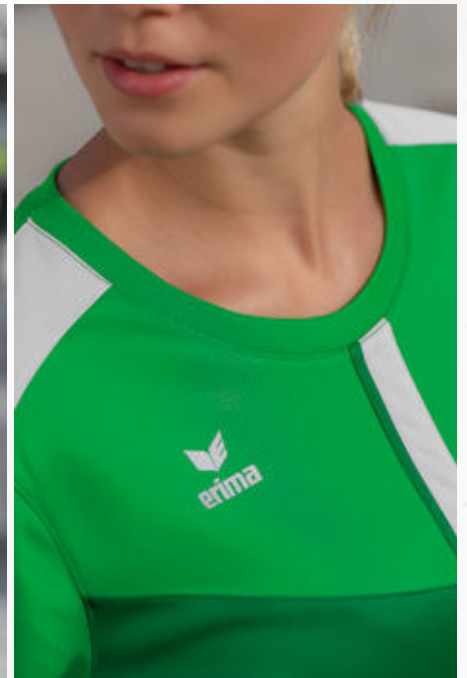

GERIPPTER RUNDHALSAUSSCHNITT