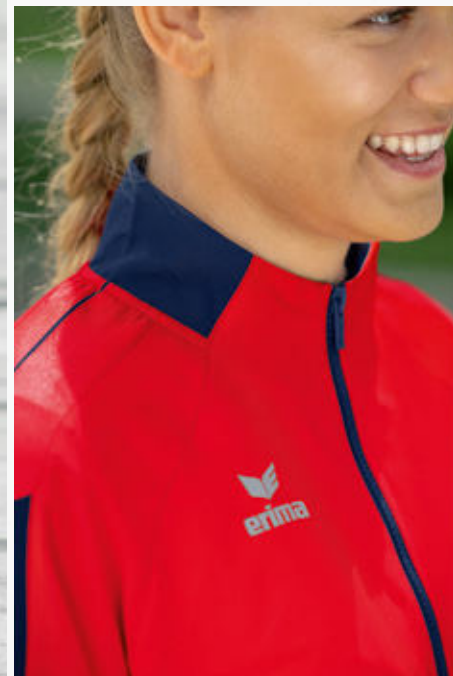

STEHKRAGEN

SIX WINGS PRÄSENTATIONSJACKE

Dein Team im Mittelpunkt! Mit der Präsentationsjacke bist du rund ums Training und im Alltag sportlich unterwegs.

- Leichtes, elastisches Funktionsmaterial
- Elastische Bündchen an Ärmel und Saum
- Stehkragen
- Seitliche Reißverschlusstaschen
- Ohne Innenfutter
- ERIMA Schwingen-Design auf der Schulter
- Taillierter Schnitt