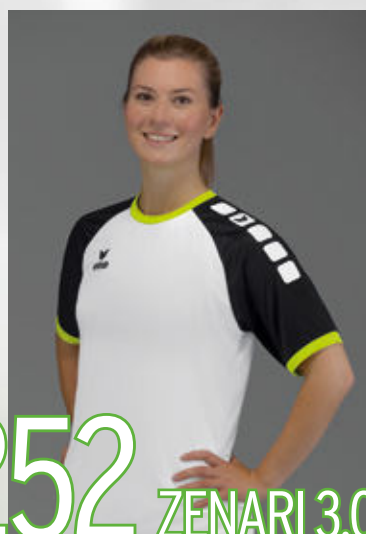

252 ZENARI 3.0

VERFÜGBAR BIS 2024
HERREN UND KINDER SEITE 234
DAMEN SEITE 252
EUR 36,99