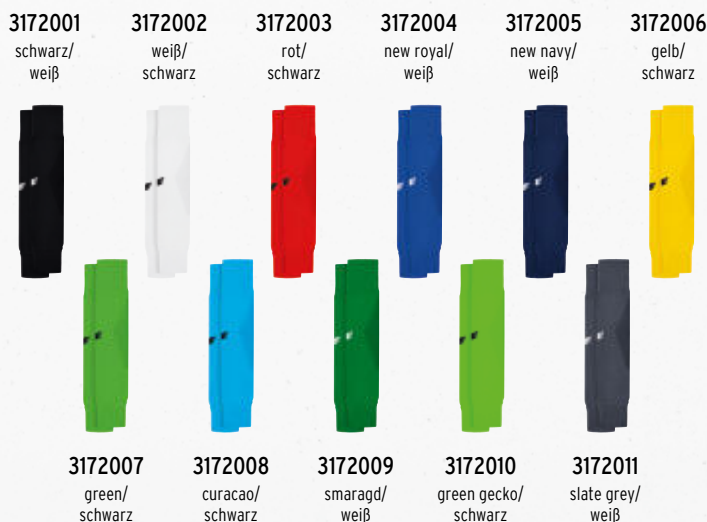

TUBE SOCKS

Innovativer Stutzenstrumpf für die junge Generation.

- Elastisches, hautfreundliches Funktionsmaterial
- Rückseite mit dehnbarem Mesh-Einsatz
- Ohne Steg
- Kombinierbar mit Trainingssocken

Material: 88% Polyester, 10% Elasthan, 2% Polyamid

Gr. 0-5 EUR 10,99*