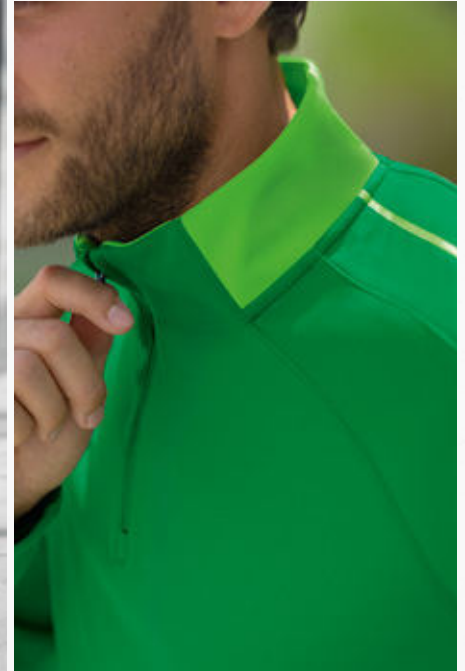

EUR 44,99*
EUR 49,99*

EUR 49,99*
EUR 54,99*

GERIPPTER RUNDHALSAUSSCHNITT

STEHKRAGEN MIT KURZREISSVERSCHLUSS

SIX WINGS SWEATSHIRT

Jede Menge Kombinationsmöglichkeiten!
Das Sweatshirt vereint volle Funktion mit weichem Baumwollgefühl.