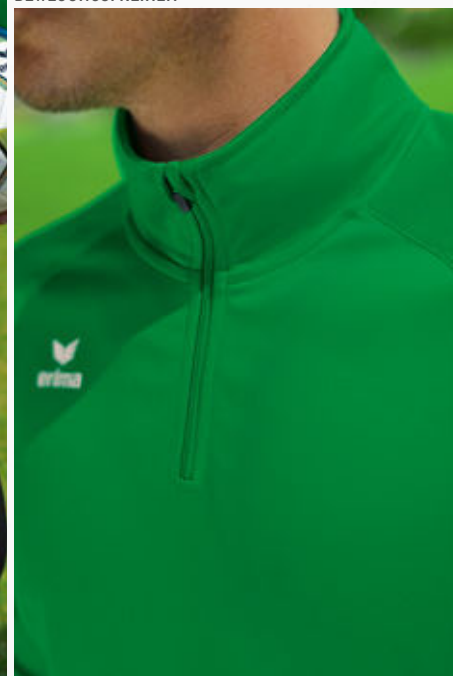

1032332
gelb/schwarz

3102401
schwarz

Neuheit

RAGLANSCHNITT UND ELASTISCHE EINSÄTZE FÜR VOLLE BEWEGUNGSFREIHEIT

KURZREISSVERSCHLUSS MIT KINNSCHUTZ

LIGA STAR POLYESTER TRAININGSJACKE

Die robuste Polyesterjacke hält jeder Trainingseinheit stand.