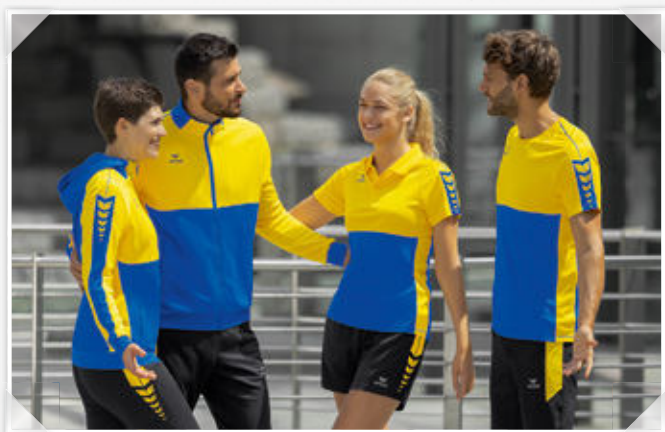

EUR 59,99*
EUR 64,99*

EUR 44,99*
EUR 49,99*

ERIMA SCHWINGEN-DESIGN AUF DER SCHULTER

STEHKRAGEN

**SIX WINGS
PRÄSENTATIONSJACKE**

Dein Team im Mittelpunkt! Mit der Präsentations-
jacke bist du rund ums Training und im Alltag
sportlich unterwegs.