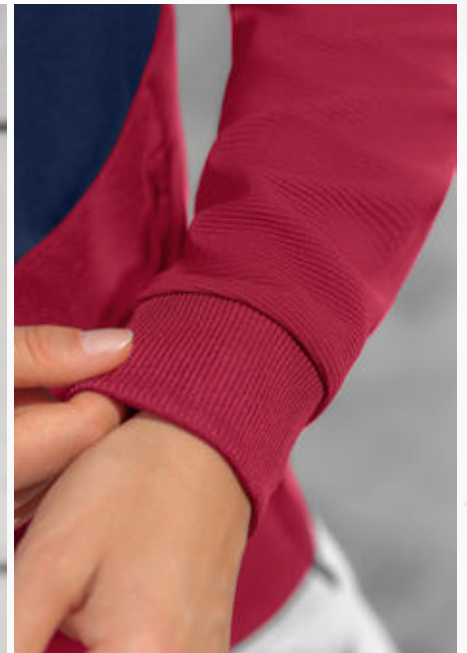

EUR 69,99*

EUR 64,99*

RIPPBÜNDCHEN AM ÄRMEL UND HINTEN AM SAUM

HOHER KRAGEN MIT KAPUZE UND KORDELZUG

SQUAD TRAININGSJACKE MIT KAPUZE

Jede Menge Kombinationsmöglichkeiten.

- Weiches Funktionsmaterial
- Hoher Kragen mit Kapuze und Kordelzug
- Rippbündchen an Ärmel und hinten am Saum
- Seitliche Reißverschlusstaschen
- Taillierter Schnitt