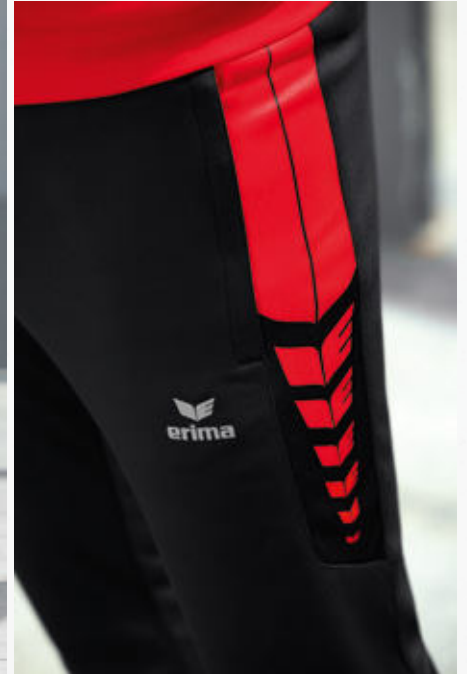

EUR 44,99*
EUR 49,99*

EUR 39,99*
EUR 44,99*

BREITE RIPPBÜNDCHEN AN ÄRMEL UND SAUM

ERIMA SCHWINGEN-DESIGN OBEN AN DER SEITE

SIX WINGS WORKER JACKE

Sei stolz auf dein Team! Ob drin oder draußen, die Trainingsjacke ist immer einsatzbereit.