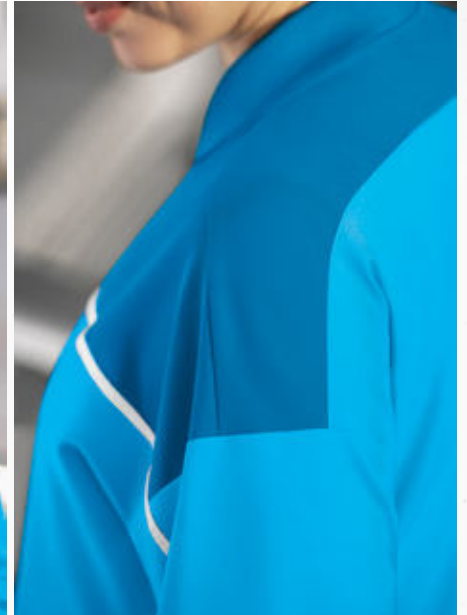

LEICHTES, ELASTISCHES FUNKTIONSMATERIAL