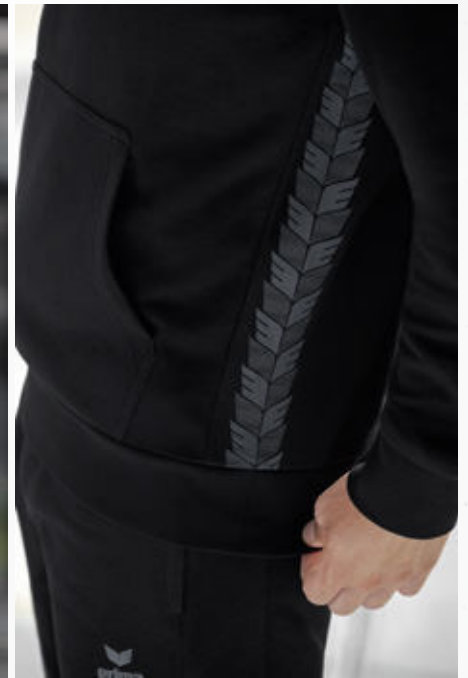

ERIMA SCHWINGEN-PRINT AN DER SEITE