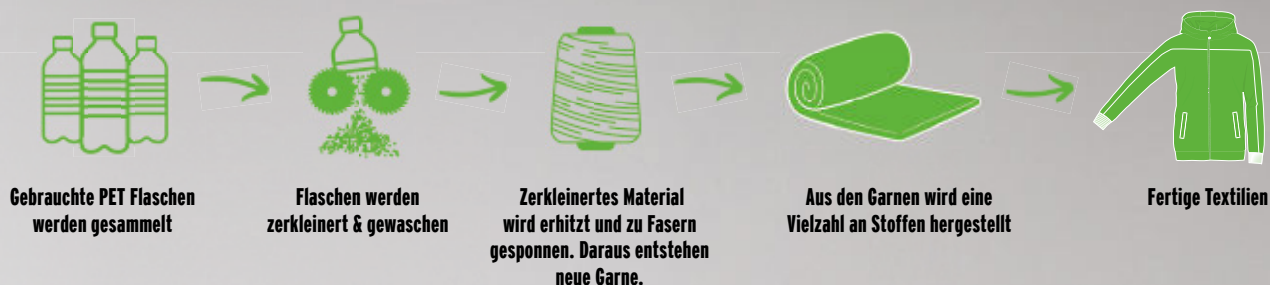

TEXTILIEN AUS RECYCELTEN MATERIALIEN

Bei unseren Artikeln aus nachhaltigen Materialien verarbeiten wir recyceltes Polyester. Dafür werden benutzte Plastikflaschen gesammelt und in einem intelligenten Recyclingprozess verarbeitet. Besonders wichtig ist uns dabei, dass die Flaschen auch tatsächlich recycelt sind und nicht extra dafür produziert wurden. So können wir bei unserer Sportbekleidung aus recyceltem Polyester 32% Co2, 59% Energie und 90% Wasser bei der Produktion sparen und gleichzeitig Müll reduzieren.

Alle mit diesem Button gekennzeichneten Textilien sind aus recyceltem Polyester.

RECYCLINGPROZESS

BÄLLE UND ZUBEHÖR AUS RECYCELTEN UND NACHWACHSENDEN MATERIALIEN

Bei ERIMA gibt es nicht nur Textilien aus recycelten Materialien, sondern auch hochwertige Bälle und nützliches Equipment. Die **Trinkflasche Eco** wird aus Zuckerrohr Abfällen hergestellt, ist somit aus nachwachsenden Materialien gefertigt und zudem recycelbar sowie lebensmittelecht und BPA-frei. Auch Bälle aus nachhaltigen Materialien findest du hier: Z.B. den **Pure Grip No. 2 Eco** Handball mit einem Obermaterial aus PET-Flaschen oder den **ERIMA Hybrid Eco** Fußball, der zu über 70% aus nachhaltigen Materialien besteht und zudem Fairtrade zertifiziert ist.

Ab diesem Jahr haben wir mit dem **Flex-Ray Match/Eco** auch einen ersten Torwarthandschuh im Sortiment, bei dem recycelte sowie nachwachsende Materialien verwendet werden.