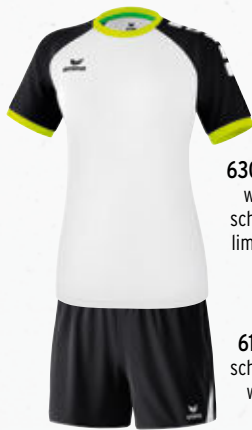

6301905
weiß/
schwarz/
lime pop

615311
schwarz/
weiß