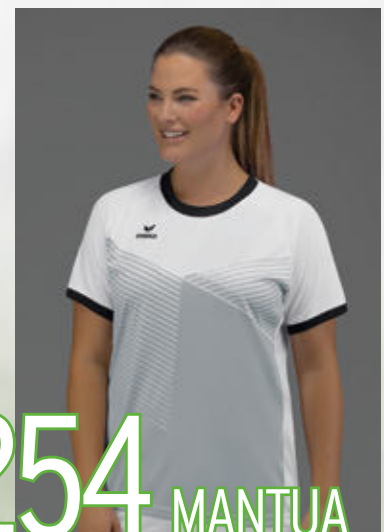

254 MANTUA

VERFÜGBAR BIS 2027
HERREN UND KINDER SEITE 238
DAMEN SEITE 254
EUR 29,99