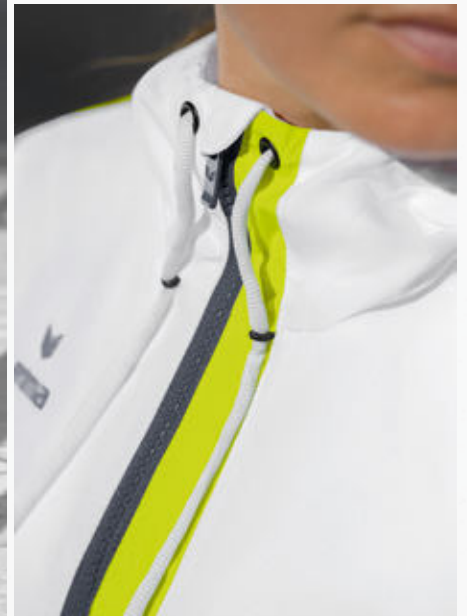

EUR 79,99*

EUR 49,99*

LEICHTES FUNKTIONSMATERIAL

HOHER KRAGEN MIT KAPUZE

SQUAD TRACKTOP JACKE MIT KAPUZE

Sportlich unterwegs - zum Training und im Alltag.

- Leichtes Funktionsmaterial
- Breite Ribbündchen an Ärmel und Saum
- Hoher Kragen mit Kapuze
- Seitliche Reißverschlusstaschen
- Mesh-Innenfutter
- Taillierter Schnitt