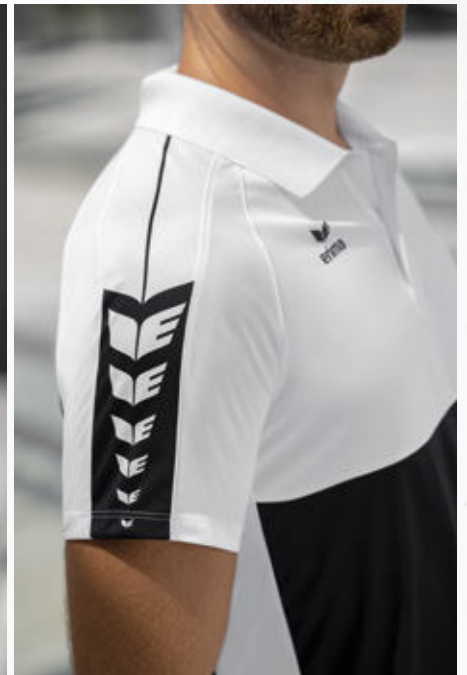

 1262210
schwarz/weiß

 1262211
rot/weiß

 1262212
rot/schwarz

EUR 44,99*

EUR 34,99*
EUR 39,99*

EUR 29,99*
EUR 34,99*

ERIMA SCHWINGEN-DESIGN AUF DER SCHULTER

SEITLICHE REISSVERSCHLUSSTASCHEN