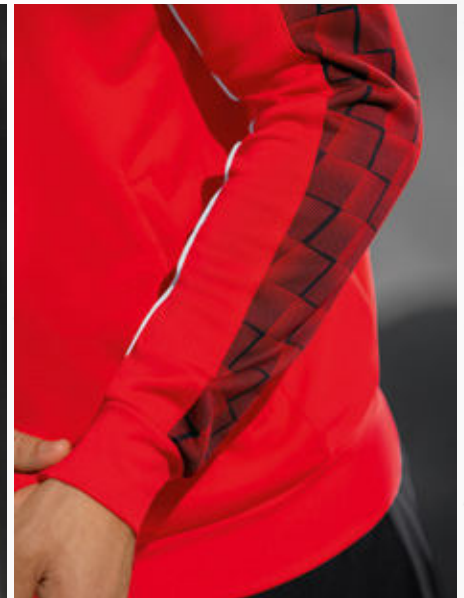

BREITE RIPPBÜNDCHEN AN ÄRMEL UND SAUM

STYLISCHES DESIGN AN DEN ÄRMELN MIT 3D EFFEKT

EVO STAR TRAININGSJACKE MIT KAPUZE

Strapazierfähige Kapuzenjacke mit hohem Tragekomfort.

- Strapazierfähiges Funktionsmaterial
- Raglanschnitt und elastische Einsätze für volle Bewegungsfreiheit
- Hoher Kragen mit Kapuze und Kordelzug
- Breite Ribbündchen an Ärmel und Saum
- Seitlich verdeckte Reißverschlusstaschen
- Stylishes Design an den Ärmeln mit 3D Effekt
- Kontrastfarbenes Piping an den Ärmeln