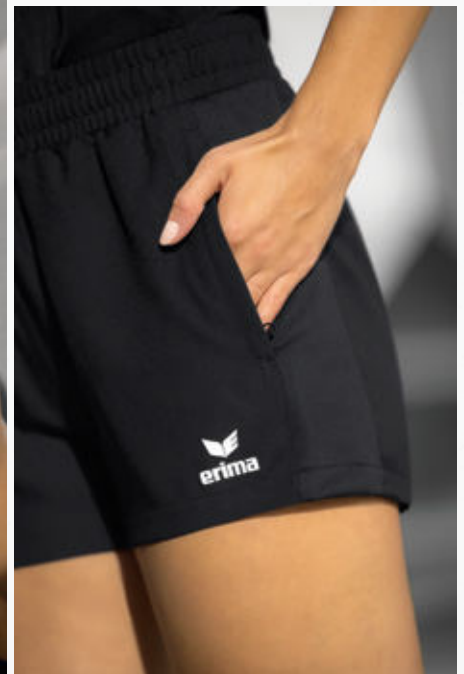

SEITLICH ÜBERDECKTE REISSVERSCHLUSSTASCHEN

EVO STAR T-SHIRT

Leichtes, funktionelles T-Shirt für Sport und Alltag.

- Leichtes Funktionsmaterial
- Raglanschnitt und elastische Einsätze für volle Bewegungsfreiheit
- Gerippter Rundhalsausschnitt
- Stylishes Design an den Ärmeln mit 3D Effekt
- Kontrastfarbendes Piping an den Ärmeln
- Taillierter Schnitt

Material: 100% recyceltes Polyester

Damen: Gr. 34-44 EUR 34,99*

EVO STAR POLOSHIRT

Sportlich und elegant in jeder Situation.

- Leichtes Funktionsmaterial
- Raglanschnitt und elastische Einsätze für volle Bewegungsfreiheit
- Polokragen mit 2er Knopfleiste
- Jacquard Kragen für bessere Regulierung der Körpertemperatur
- Stylishes Design an den Ärmeln mit 3D Effekt
- Kontrastfarbendes Piping an den Ärmeln
- Taillierter Schnitt

Material: 100% recyceltes Polyester

Damen: Gr. 34-44 EUR 44,99*

TEAM SHORTS

Lässt sich dank den funktionellen Eigenschaften und dem schlichten Design vielseitig einsetzen und kombinieren.

- Strapazierfähiges Funktionsmaterial
- Elastischer Bund mit Kordelzug
- Seitlich überdeckte Reißverschlusstaschen
- Ohne Innenslip
- Spezieller Damenschnitt

Material: 100% recyceltes Polyester

Damen: Gr. 34-44 EUR 34,99*