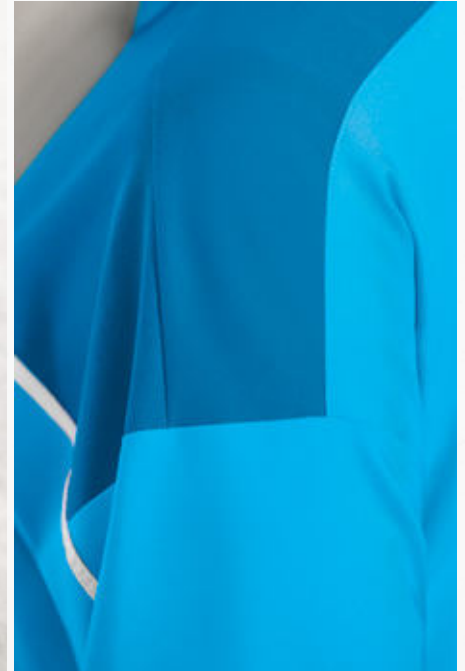

-6 cm

ERIMA SLOGAN AM RÜCKENTEIL

STRAPAZIERFÄHIGES FUNKTIONSMATERIAL

CHANGE by erima TRAININGSJACKE

Zuverlässiger Trainingspartner!
Mit der Trainingsjacke ist dir ein hoher
Tragekomfort garantiert.

- Strapazierfähiges Funktionsmaterial
- Breite Rippbündchen an Ärmel und Saum
- Stehkragen
- Seitlich überdeckte Reißverschlusstaschen
- ERIMA Slogan am Rückenteil