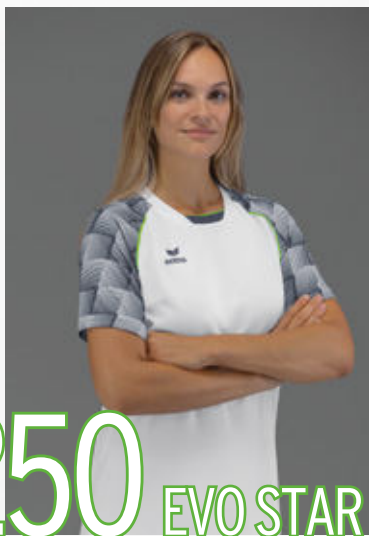

250 EVO STAR

VERFÜGBAR BIS 2027
HERREN UND KINDER SEITE 232
DAMEN SEITE 250
EUR 47,99