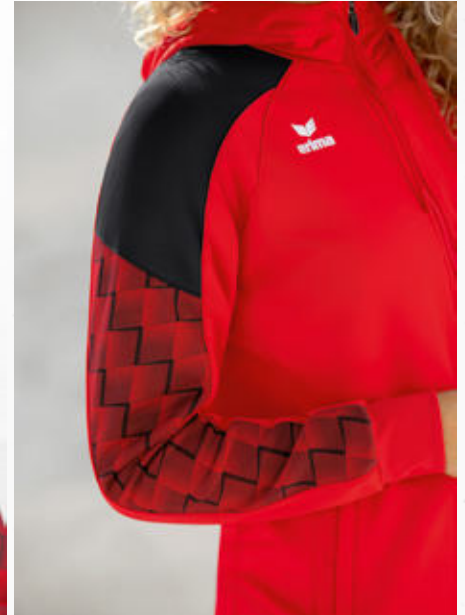

STYLISCHES DESIGN AN DEN ÄRMELN MIT 3D EFFEKT