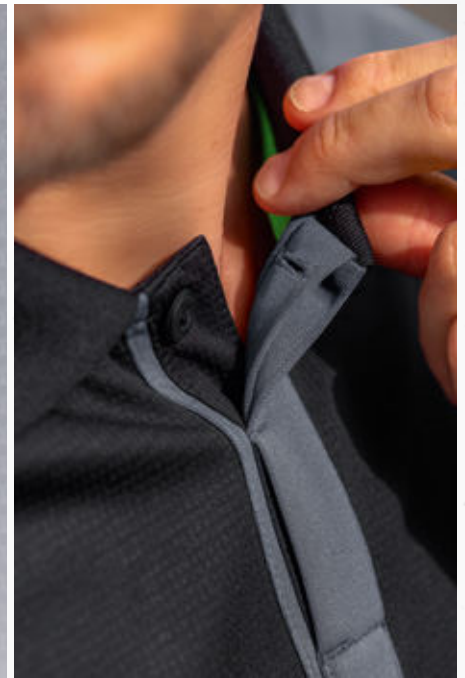

POLOKRAGEN MIT VERDECKTER KNOPFLEISTE