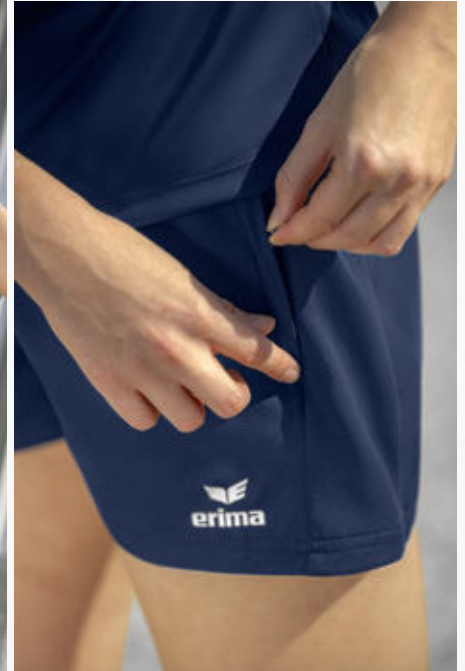

LEICHTES, SCHNELLTROCKNENDES FUNKTIONSMATERIAL FÜR EIN KÜHLES TRAGEGEFÜHL

SEITLICHE REISSVERSCHLUSSTASCHEN

CHANGE by erima T-SHIRT

Mit dem funktionellen T-Shirt bist du für Sport und Alltag perfekt ausgerüstet.