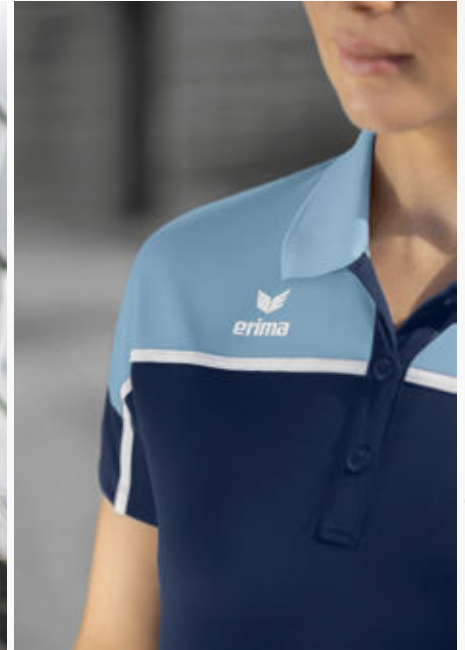

LEICHTES, SCHNELLTROCKNENDES FUNKTIONSMATERIAL FÜR EIN KÜHLES TRAGEGEFÜHL

SEITLICHE REISSVERSCHLUSSTASCHEN

CHANGE by erima T-SHIRT

Mit dem funktionellen T-Shirt bist du für Sport und Alltag perfekt ausgerüstet.