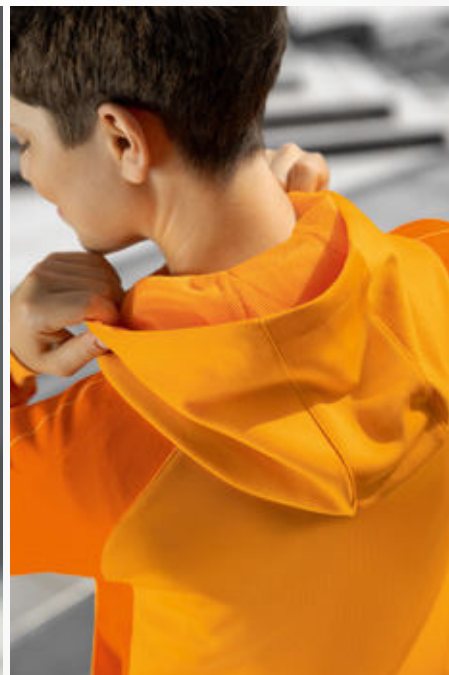

HOHER KRAGEN MIT KAPUZE

SEITLICHE REISSVERSCHLUSSTASCHEN

**SIX WINGS
TRAININGSJACKE MIT KAPUZE**

Funktionell und gemütlich! Die Kapuzenjacke macht deinen Look in jeder sportlichen Situation komplett.

- Weicher Materialmix
- Cotton Touch für ein angenehmes Tragegefühl
- Hoher Kragen mit Kapuze
- Breite Rippbündchen an Ärmel und Saum
- Seitliche Reißverschlusstaschen
- ERIMA Schwingen-Design auf der Schulter
- Taillierter Schnitt