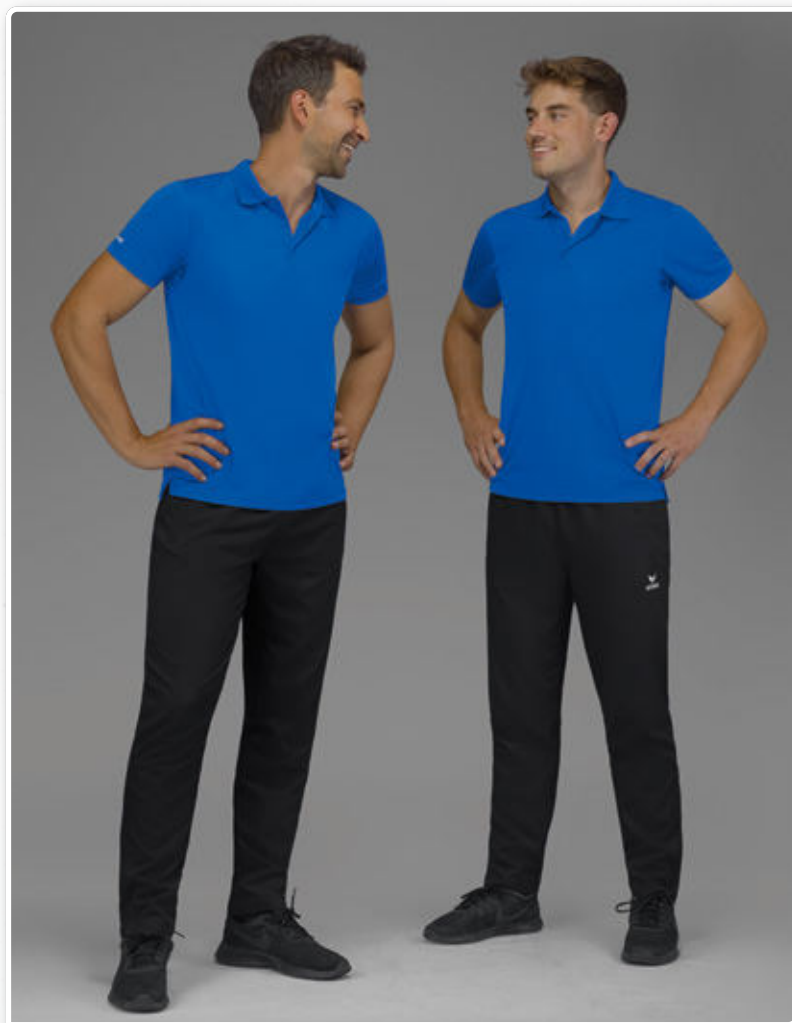

Neuheit

MIAMI PRÄSENTATIONSHOSE 3.0

Unsere beliebte Miami Hose neu aufgelegt.
Erhältlich in zwei verschiedenen Längen.

- Sehr leichtes, schnelltrocknendes Funktionsmaterial
- Elastischer Bund mit Kordelzug
- Seitlich überdeckte Reißverschlusstaschen
- Reißverschluss am Beinabschluss
- Ohne Innenfutter
- Erhältlich in Kurz- und Normalgröße
- Moderner Schnitt