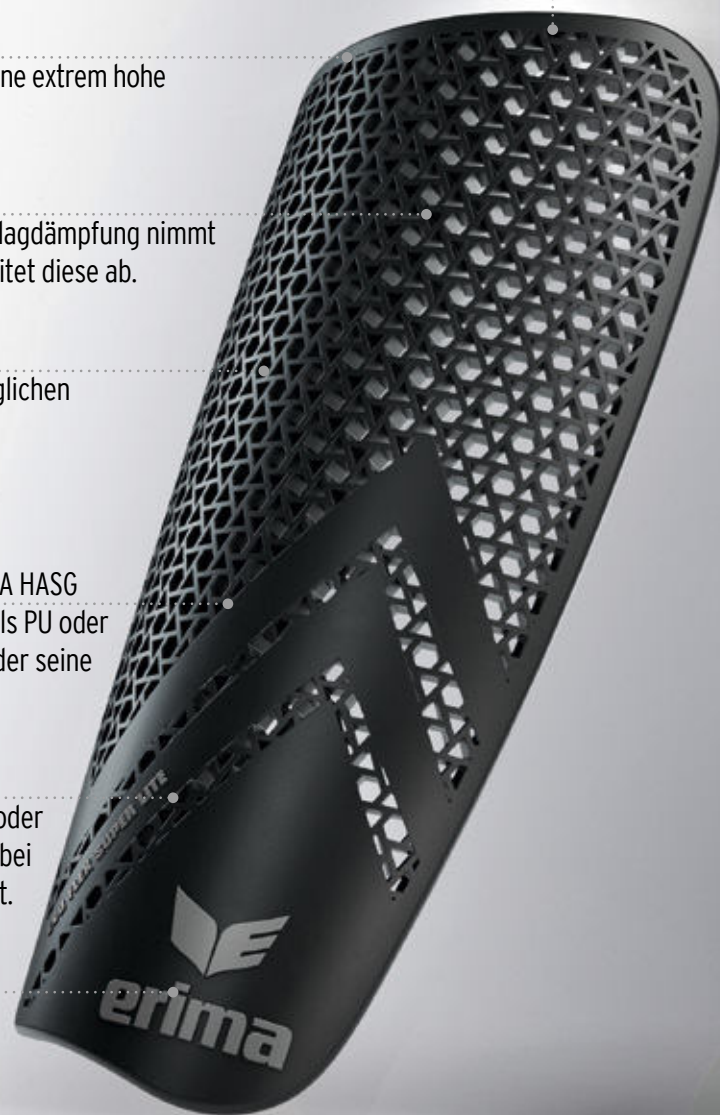

EVO FLEX SUPERLITE

Noch leichter, noch besser! Die Weiterentwicklung unseres Evo Flex kommt mit einem noch dünneren Material und einem noch höheren Komfort. Der Schienbeinschoner vereint unschlagbare Flexibilität und maximale Stoßdämpfung!

EXTREM LEICHT UND ULTRA DÜNN

Trotz einer Materialstärke von nur 4,5 mm schützt das ERIMA HASG Material bei schweren Aufprallen.

ERGO FLEX SYSTEM

Extrem flexibel! Das Material passt sich durch seine extrem hohe Flexibilität perfekt an dein Schienbein an.

SHOCK FREEZE SYSTEM

Schockabsorbierend! Für eine kontrollierte Schlagdämpfung nimmt das ERIMA HASG Material die Energie auf und leitet diese ab.

AIR CIRCULATION SYSTEM

Die vielen Lüftungslöcher in der Struktur ermöglichen eine natürliche Ventilation und Luftzirkulation.

SELBST-REGENERATION

Auch nach mehrfachem Aufprall kann das ERIMA HASG Material weiterhin verwendet werden. Anders als PU oder EPS-Schäume ohne Materialschaden, da es wieder seine ursprüngliche Form annimmt.

TEMPERATURBESTÄNDIG

Der Aufprallschutz ist auch bei extremer Kälte oder Hitze gegeben. Das ERIMA HASG Material bleibt bei Temperaturen von -20°C bis +40°C unverändert.

EINFACH WASCHBAR

Das Material ist waschmaschinene geeignet und kann ohne Funktionsverlust über 50-mal bei 40°C gewaschen werden.