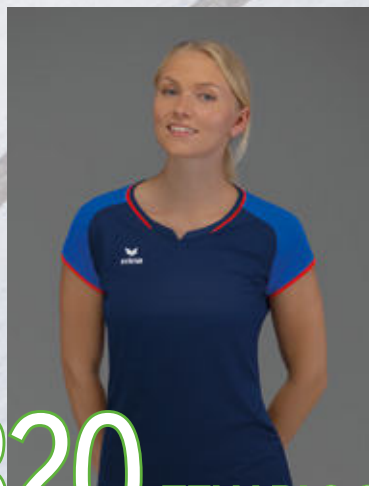

320 ZENARI 3.0

TANK TOP DAMEN
VERFÜGBAR BIS 2024
EUR 36,99