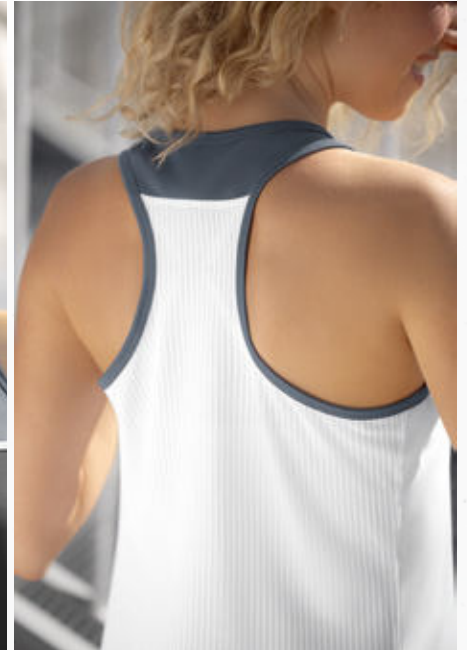

RÜCKSEITE AUS MESH-MATERIAL FÜR EIN IDEALES KÖRPERKLIMA