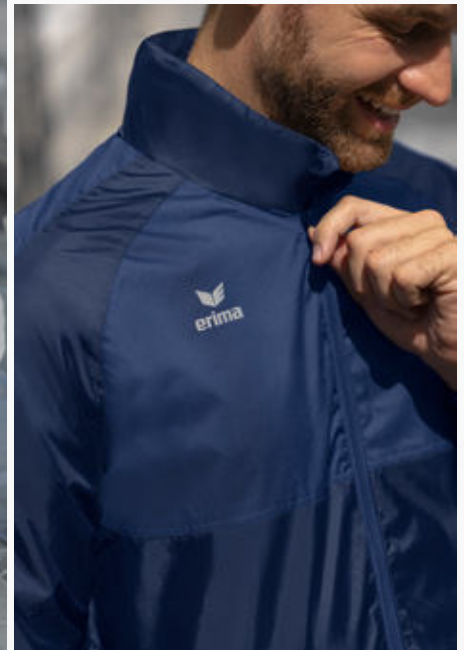

WASSERDICHTES OBERMATERIAL MIT VERSCHWEISSTEN HAUPTNÄHTEN

SIX WINGS JACKE MIT ABNEHMBAREN ÄRMELN

Für jede Situation gewappnet! Aus der wetterfesten Jacke wird ganz einfach eine leichte Weste.

- Wind- und wasserabweisendes Funktionsmaterial
- Stehkragen mit integrierter Kapuze
- Abnehmbare Ärmel
- Innenfutter aus Fleece
- Innentasche mit Klettverschluss
- Seitliche Reißverschlusstaschen
- Elastische Bündchen an Ärmel
- Saumabschluss mit Kordelzug
- ERIMA Schwingen-Design auf der Schulter

Material: 100% Polyester

Erwachsene: Gr. S-XXXXL EUR 99,99*

TEAM ALLWETTERJACKE

Zeig deinen Teamgeist - auch im Regen!

- Wasserdichtes Obermaterial mit verschweißten Hauptnähten
- 1.200 mm Wassersäule
- Geöffnetes Innenfutter für optimale Veredelung
- Hoher Stehkragen mit integrierter Kapuze
- Elastische Bündchen an Ärmel und Saum
- Seitliche Reißverschlusstaschen

Material: 100% Polyester
Innenfutter: 100% Polyester

Kinder: Gr. 116-164 EUR 49,99*
Erwachsene: Gr. S-XXXL EUR 54,99*

TEAM WINTERJACKE

Auch in der kalten Jahreszeit einheitlich unterwegs! Die Winterjacke ist die klassische Ergänzung zu eurer Teamwear.

- Wasserdichtes Obermaterial
- 1.500 mm Wassersäule
- Wattiert 160 g/m²
- Hoher Kragen
- Kapuze mit integriertem Kordelzug
- Seitliche Reißverschlusstaschen
- Elastische Bündchen am Ärmel
- Innentasche mit Klettverschluss

Material: 100% Polyester
Wattierung: 100% Polyester

Kinder: Gr. 140-164 EUR 89,99*
Erwachsene: Gr. S-XXXXL EUR 99,99*