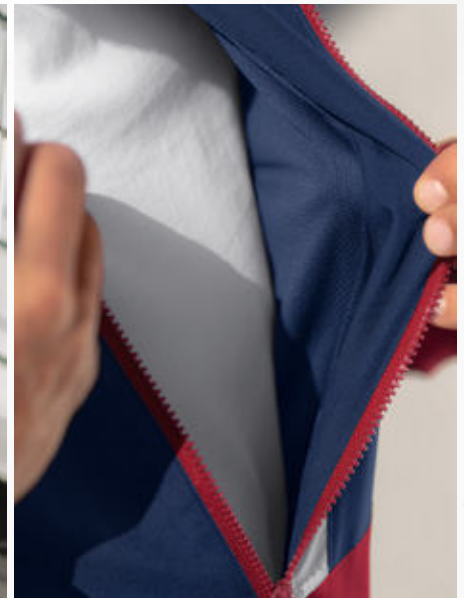

ESSENTIAL TEAM

LEICHTATHLETIK/
RUNNING

MESH-INNFUTTER

HOHER KRAGEN MIT KAPUZE

**SQUAD TRACKTOP
JACKE MIT KAPUZE**

Sportlich unterwegs - zum Training und im Alltag.

- Leichtes Funktionsmaterial
- Breite Ribbündchen an Ärmel und Saum
- Hoher Kragen mit Kapuze
- Seitliche Reißverschlusstaschen
- Mesh-Innenfutter