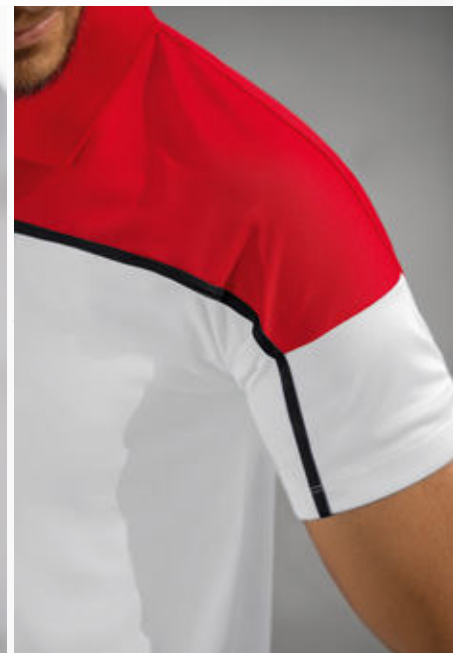

LEICHTES, SCHNELLTROCKNENDES FUNKTIONSMATERIAL FÜR EIN KÜHLES TRAGEGEFÜHL

SEITLICHE REISSVERSCHLUSSTASCHEN

CHANGE by erima T-SHIRT

Mit dem funktionellen T-Shirt bist du für Sport und Alltag perfekt ausgerüstet.