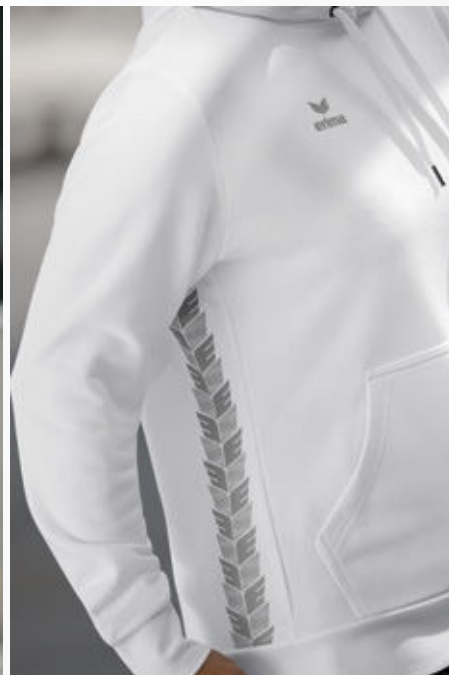

ERIMA SCHWINGEN-PRINT AN DER SEITE