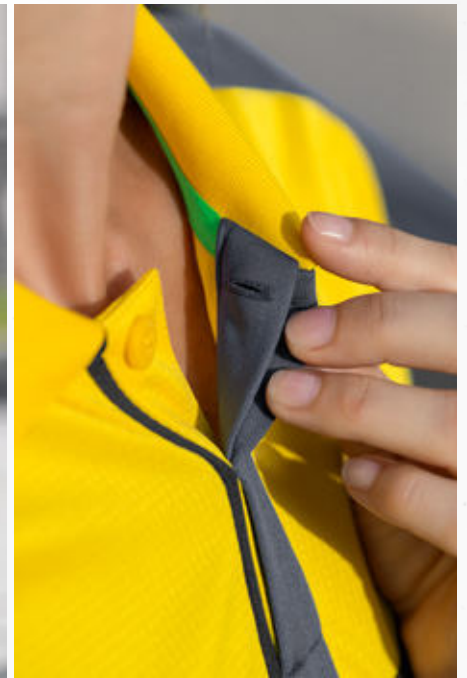

POLOKRAGEN MIT VERDECKTER KNOPFLEISTE

ELASTISCHER RIPPBUND MIT KORDELZUG

SQUAD POLOSHIRT

Sportlich schick durch Sport und Freizeit.

- Leichtes, weiches Funktionsmaterial
- Polokragen mit verdeckter Knopfleiste
- Taillierter Schnitt