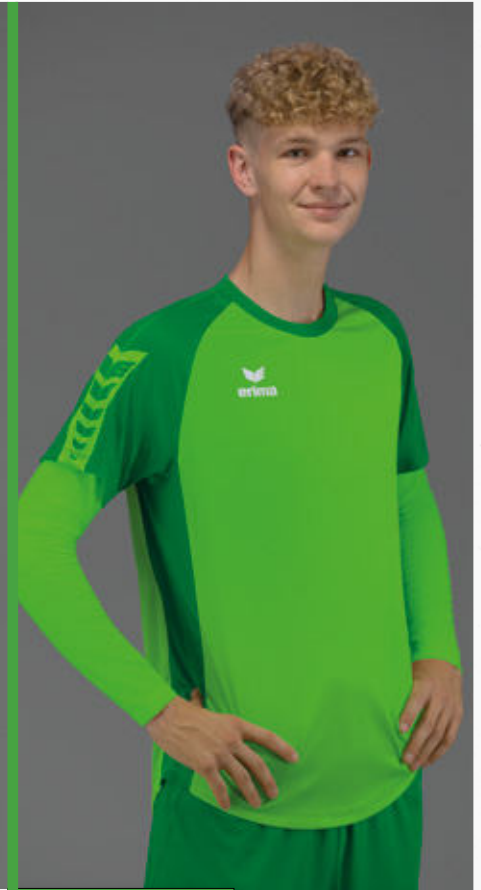

FARBÜBERSICHT ATHLETIC LONGSLEEVE

PASSEND ZU DEINEM TRIKOT

GREEN