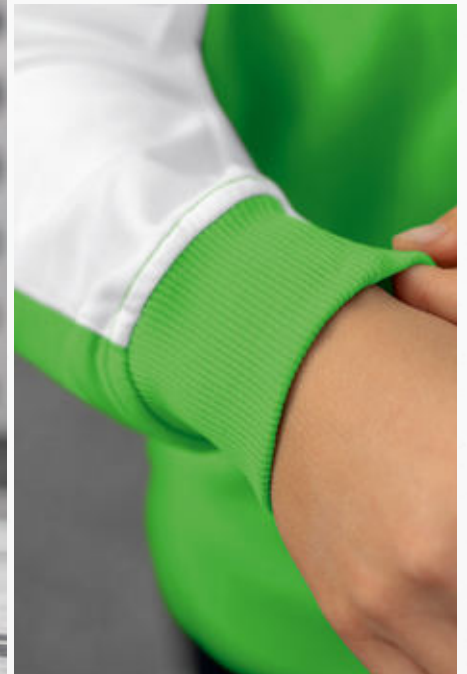

2092202
schwarz

2092203
new navy

2092204
hellgrau melange

EUR 49,99*
EUR 54,99*

EUR 54,99*
EUR 59,99*

STYLISCHER 5-C PRINT IN 3D OPTIK

BREITE RIPPBÜNDCHEN

ESSENTIAL 5-C SWEATSHIRT