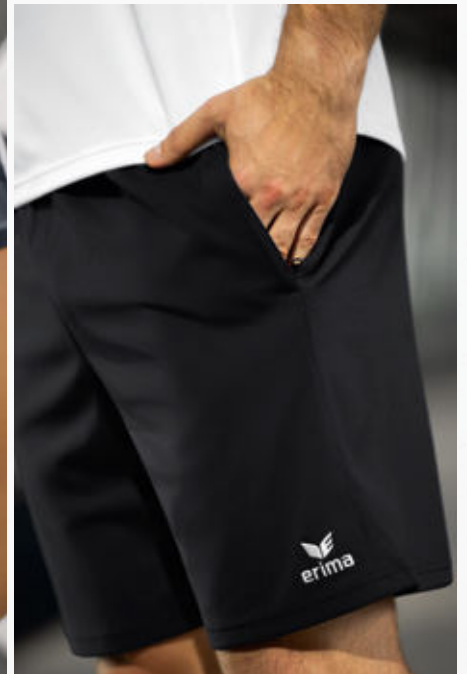

SEITLICH ÜBERDECKTE REISSVERSCHLUSSTASCHEN

EVO STAR T-SHIRT

Leichtes, funktionelles T-Shirt für Sport und Alltag.

- Leichtes Funktionsmaterial
- Raglanschnitt und elastische Einsätze für volle Bewegungsfreiheit
- Gerippter Rundhalsausschnitt
- Stylishes Design an den Ärmeln mit 3D Effekt
- Kontrastfarbendes Piping an den Ärmeln