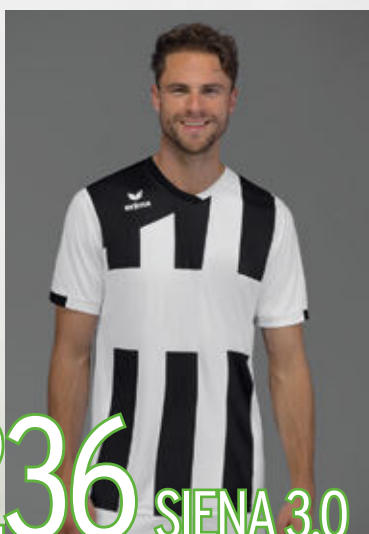

236 SIENA 3.0

VERFÜGBAR BIS 2025
HERREN UND KINDER SEITE 236
EUR 32,99