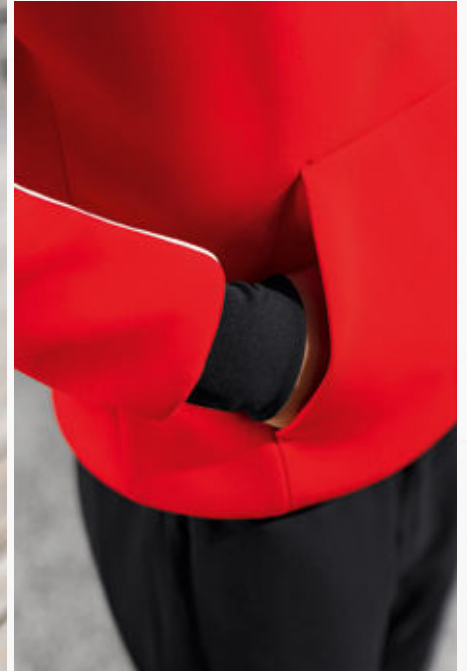

EINGEARBEITETE KÄNGURUTASCHE

**CHANGE by erima
TRAININGSJACKE MIT KAPUZE**

Die strapazierfähige Trainingsjacke ist der perfekte Begleiter bei kühlerem Wetter.

- Strapazierfähiges Funktionsmaterial
- Ribbündchen an Ärmeln und Saum
- Seitlich verdeckte Reißverschlusstaschen
- Hoher Kragen mit Kapuze
- Reißverschluss mit Kinnschutz
- ERIMA Slogan am Rückenteil
- Taillierter Schnitt