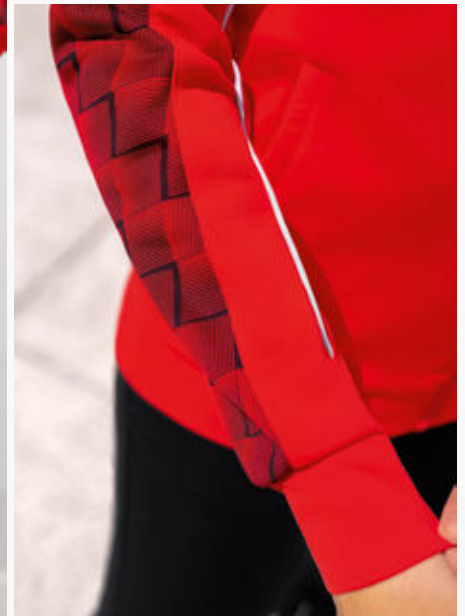

KONTRASTFARBENES PIPING AN DEN ÄRMELN

EVO STAR TRAININGSJACKE MIT KAPUZE

Strapazierfähige Kapuzenjacke mit hohem Tragekomfort.

- Strapazierfähiges Funktionsmaterial
- Raglanschnitt und elastische Einsätze für volle Bewegungsfreiheit
- Hoher Kragen mit Kapuze und Kordelzug
- Breite Ribbündchen an Ärmel und Saum
- Seitlich verdeckte Reißverschlusstaschen
- Stylishes Design an den Ärmeln mit 3D Effekt
- Kontrastfarbendes Piping an den Ärmeln
- Taillierter Schnitt