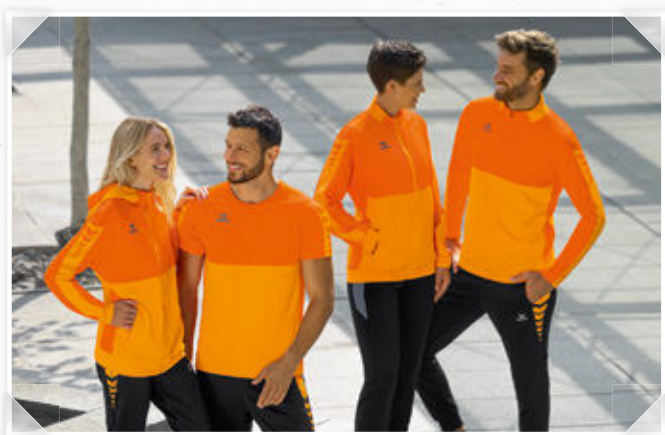

EUR 59,99*
EUR 64,99*

EUR 44,99*
EUR 49,99*

ERIMA SCHWINGEN-DESIGN AUF DER SCHULTER

STEHKRAGEN

**SIX WINGS
PRÄSENTATIONSJACKE**

Dein Team im Mittelpunkt! Mit der Präsentations-
jacke bist du rund ums Training und im Alltag
sportlich unterwegs.