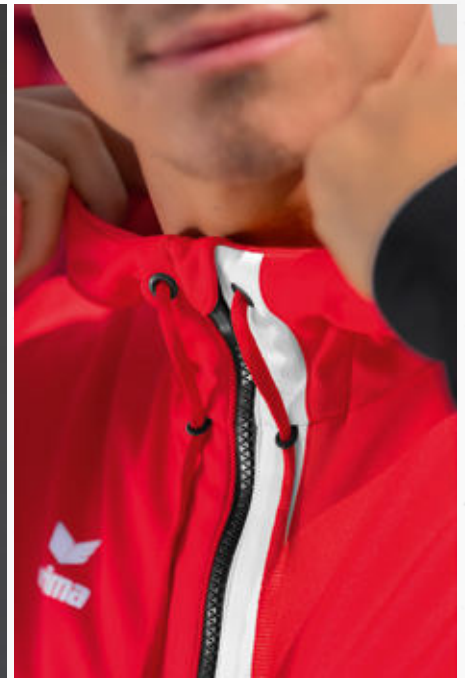

EUR 64,99*
EUR 69,99*

EUR 59,99*
EUR 64,99*

HOHER KRAGEN MIT KAPUZE UND KORDELZUG

INTEGRIERTE KÄNGURUTASCHE

**SQUAD
TRAININGSJACKE MIT KAPUZE**

Jede Menge Kombinationsmöglichkeiten.

- Weiches Funktionsmaterial
- Hoher Kragen mit Kapuze und Kordelzug
- Ribbündchen an Ärmel und hinten am Saum
- Seitliche Reißverschlusstaschen
- Kindervariante ohne Kordel an der Kapuze