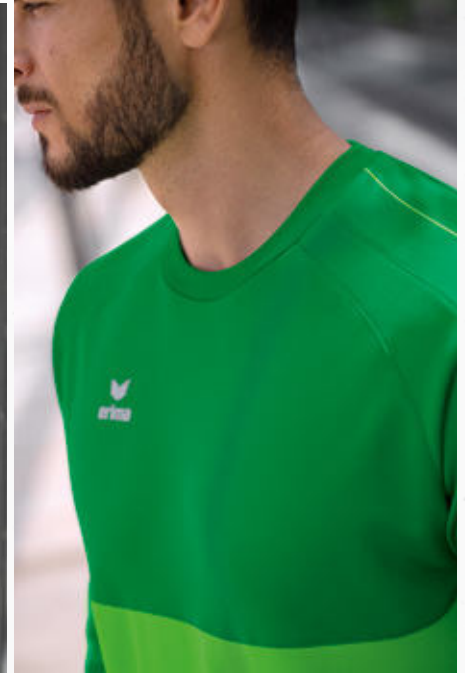

EUR 44,99*
EUR 49,99*

EUR 49,99*
EUR 54,99*

GERIPPTER RUNDHALSAUSSCHNITT

STEHKRAGEN MIT KURZREISSVERSCHLUSS

SIX WINGS SWEATSHIRT

Jede Menge Kombinationsmöglichkeiten!
Das Sweatshirt vereint volle Funktion mit weichem Baumwollgefühl.