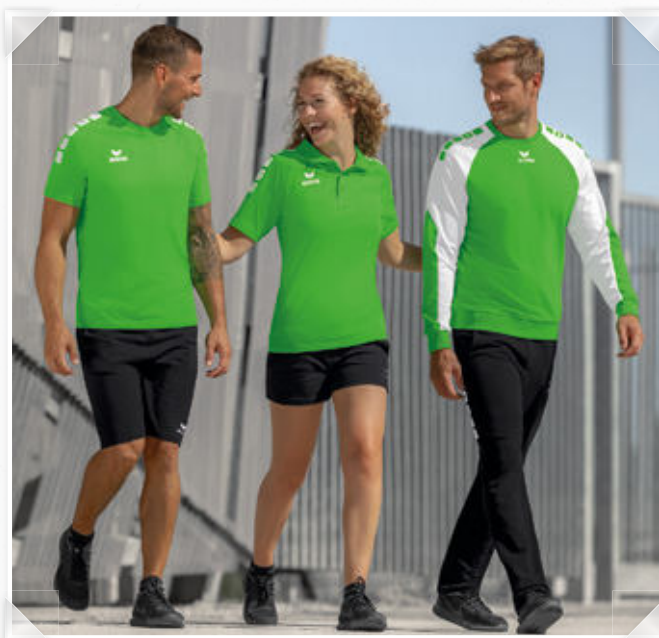

2092202
schwarz

2092203
new navy

2092204
hellgrau melange

EUR 49,99*
EUR 54,99*

EUR 54,99*
EUR 59,99*

STYLISCHER 5-C PRINT IN 3D OPTIK

BREITE RIPPBÜNDCHEN

ESSENTIAL 5-C SWEATSHIRT