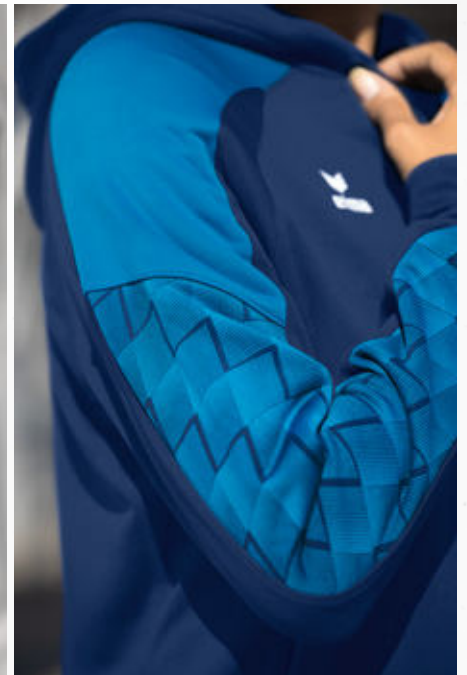

LIGA STAR

CHANGE by erima

SIX WINGS

SQUAD

ESSENTIAL TEAM

LEICHTATHLETIK/
RUNNING

STYLISCHES DESIGN AN DEN ÄRMELN MIT 3D EFFEKT

INGEARBEITETE KÄNGURUTASCHE