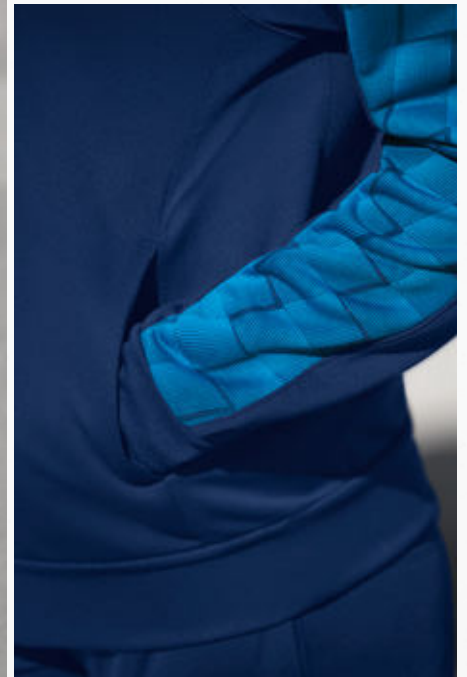

INGEARBEITETE KÄNGURUTASCHE

EVO STAR KAPUZENSWEAT

Bequemes Kapuzensweat für Sport und Alltag.

- Weiches Funktionsmaterial
- Raglanschnitt und elastische Einsätze für volle Bewegungsfreiheit
- Eingearbeitete Kängurutasche
- Gefütterte Kapuze mit Kordelzug
- Breite Ribbündchen an Ärmel und Saum
- Stylishes Design an den Ärmeln mit 3D Effekt
- Kontrastfarbendes Piping an den Ärmeln
- Taillierter Schnitt

Material: 100% recyceltes Polyester

Damen: Gr. 34-44 EUR 59,99*

PERFORMANCE TRAININGSHOSE

Strapazierfähig, dehnbar und super leicht. Die schmal geschnittene Trainingshose ist ein Must-have für deine Trainingseinheiten.

- Äußerst robustes, elastisches Funktionsmaterial
- Super leicht und gleichzeitig sehr strapazierfähig
- Schmalere, enganliegende Schnitt
- Seitliche Reißverschlusstaschen
- Piping am Innenbein
- Gummiband mit Kordelzug
- Spezieller Damenschnitt

Material: 91% Polyester, 9% Elasthan

Damen: Gr. 34-48 EUR 49,99*