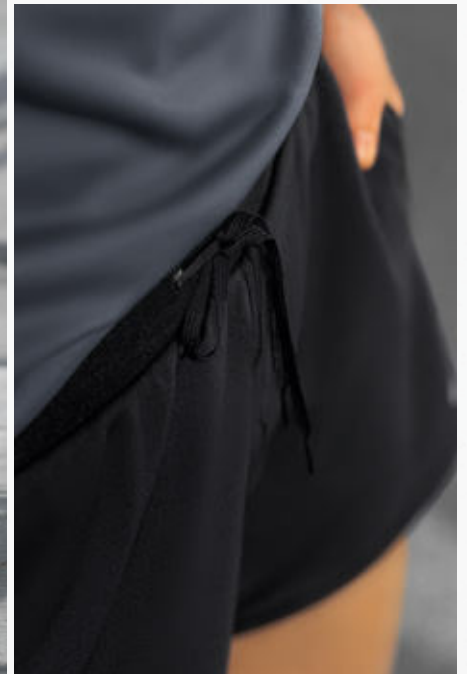

POLOKRAGEN MIT VERDECKTER KNOPFLEISTE

ELASTISCHER RIPPBUND MIT KORDELZUG

SQUAD POLOSHIRT

Sportlich schick durch Sport und Freizeit.

- Leichtes, weiches Funktionsmaterial
- Polokragen mit verdeckter Knopfleiste
- Taillierter Schnitt