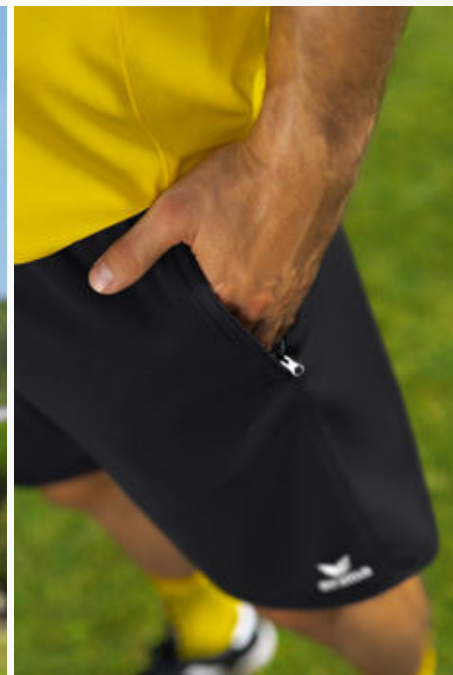

SEITLICH ÜBERDECKTE REISSVERSCHLUSSTASCHEN

RAGLANSCHNITT UND ELASTISCHE EINSÄTZE FÜR VOLLE BEWEGUNGSFREIHEIT

LIGA STAR TRAININGS T-SHIRT

Robust, elastisch, feuchtigkeitsableitend – gemacht für intensive Trainingseinheiten!