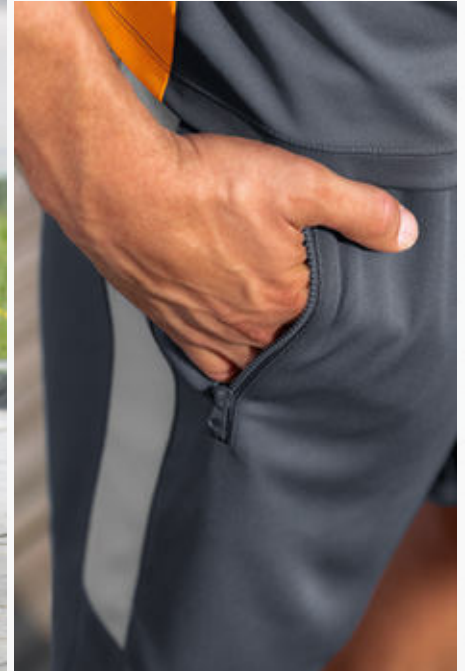

1102001
schwarz/silver grey

1102002
slate grey/silver grey

1102003
new navy/silver grey

1102004
schwarz/weiß

EUR 39,99*
EUR 44,99*

EUR 49,99*

EUR 32,99*
EUR 37,99*

POLOKRAGEN MIT VERDECKTER KNOPFLEISTE