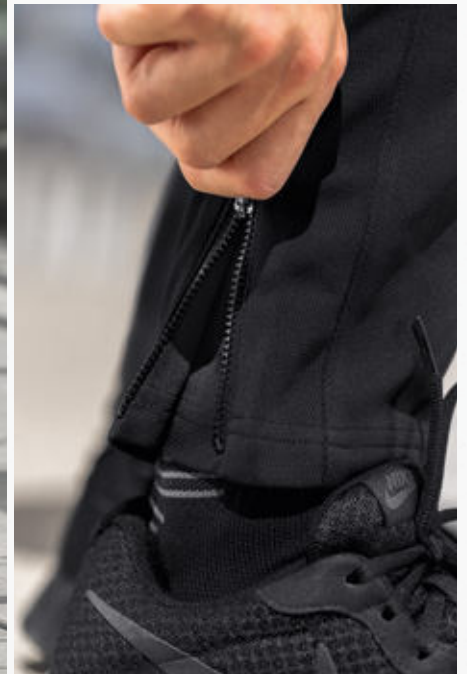

BEINABSCHLUSS MIT REISSVERSCHLUSS

SQUAD WORKER JACKE

Superweich. Funktionell. Modern geschnitten.

- Weiches Funktionsmaterial
- Breite Ribbündchen an Ärmel und Saum
- Stehkragen
- Seitliche Reißverschlusstaschen
- Moderner, schmaler Schnitt

Material: 100% Polyester

Kinder: Gr. 128-164 EUR 49,99*
Erwachsene: Gr. S-XXXL EUR 54,99*

SQUAD WORKER HOSE

Das Must-have zu deinem Trainingsoutfit.

- Leichtes Funktionsmaterial
- Elastischer Ribbund mit Kordelzug
- Seitliche Reißverschlusstaschen
- Schmal zulaufende Passform
- Beinabschluss mit Reißverschluss

Material: 100% Polyester

Kinder: Gr. 116-164 EUR 39,99*
Erwachsene: Gr. S-XXXL EUR 44,99*