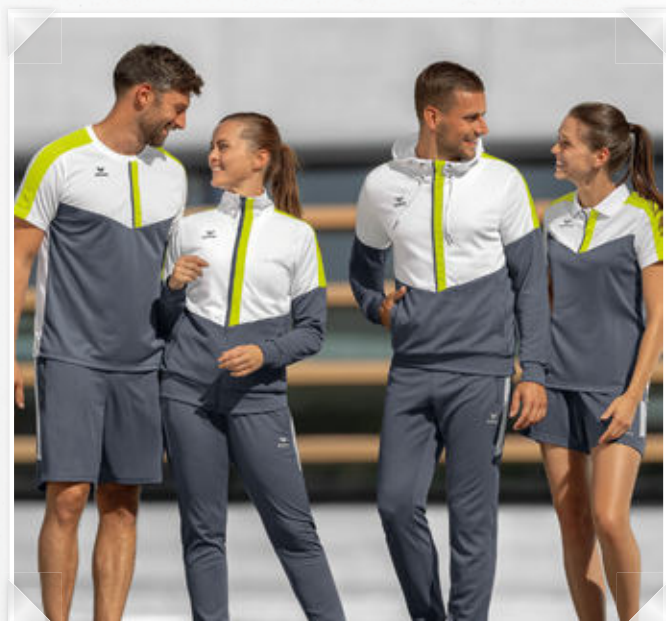

EVO STAR

LIGA STAR

CHANGE by erima

SIX WINGS

SQUAD

ESSENTIAL TEAM

LEICHTATHLETIK/
RUNNING