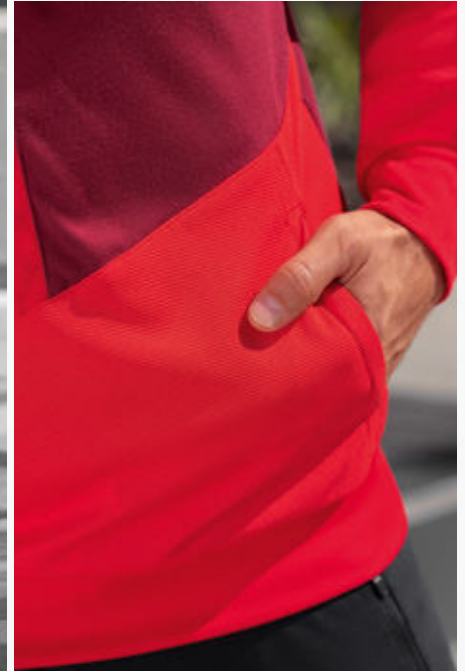

EUR 64,99*
EUR 69,99*

EUR 59,99*
EUR 64,99*

HOHER KRAGEN MIT KAPUZE UND KORDELZUG

INTEGRIERTE KÄNGURUTASCHE

**SQUAD
TRAININGSJACKE MIT KAPUZE**

Jede Menge Kombinationsmöglichkeiten.

- Weiches Funktionsmaterial
- Hoher Kragen mit Kapuze und Kordelzug
- Ribbündchen an Ärmel und hinten am Saum
- Seitliche Reißverschlusstaschen
- Kindervariante ohne Kordel an der Kapuze