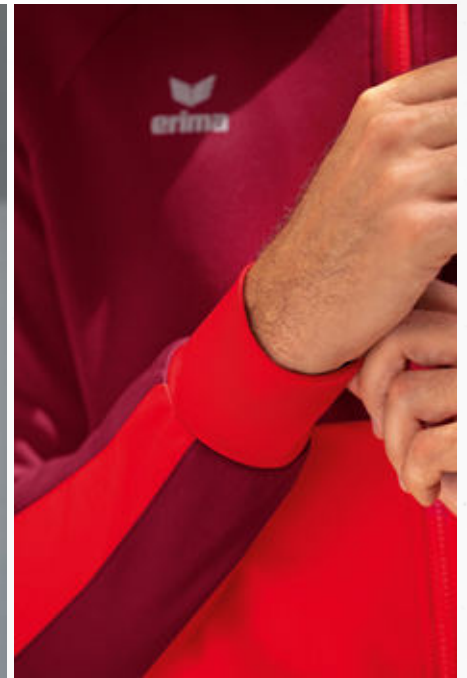

EUR 44,99*
EUR 49,99*

EUR 39,99*
EUR 44,99*

BREITE RIPPBÜNDCHEN AN ÄRMEL UND SAUM

ERIMA SCHWINGEN-DESIGN OBEN AN DER SEITE

SIX WINGS WORKER JACKE

Sei stolz auf dein Team! Ob drin oder draußen, die Trainingsjacke ist immer einsatzbereit.