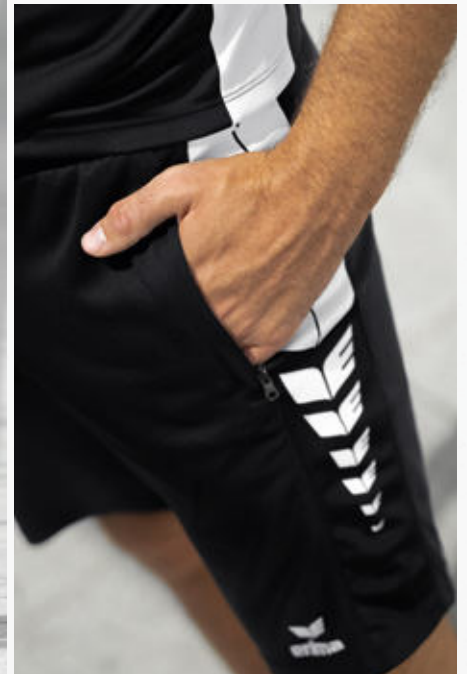

SEITLICHE REISSVERSCHLUSSTASCHEN

SIX WINGS T-SHIRT

Klassisch und funktionell! Mit dem T-Shirt sind du und dein Team jederzeit gut ausgerüstet.

- Leichtes, schnelltrocknendes Funktionsmaterial
- Gerippter Rundhalsausschnitt
- ERIMA Schwingen-Design auf der Schulter

Material: 100% Polyester

Kinder: Gr. 116-164 EUR 34,99*
Erwachsene: Gr. S-XXXL EUR 39,99*

SIX WINGS POLOSHIRT

Klassisch ausgerüstet! Mit dem Polo kombinierst du volle Funktion mit zeitlosem Stil.

- Leichtes, schnelltrocknendes Funktionsmaterial
- Gerippter Polokragen mit Knopfleiste
- ERIMA Schwingen-Design auf der Schulter

Material: 100% Polyester

Erwachsene: Gr. S-XXXL EUR 44,99*

SIX WINGS WORKER SHORTS

Bequem und funktionell! Ob Training oder Freizeit, die Shorts unterstützen dich in jeder Situation.

- Strapazierfähiges Funktionsmaterial
- Breiter, elastischer Bund mit Kordelzug
- Seitliche Reißverschlusstaschen
- Ohne Innenslip
- ERIMA Schwingen-Design an der Seite
- Seitenlänge: 50 cm (Gr. M)

Material: 100% Polyester

Kinder: Gr. 116-164 EUR 29,99*
Erwachsene: Gr. S-XXXL EUR 34,99*