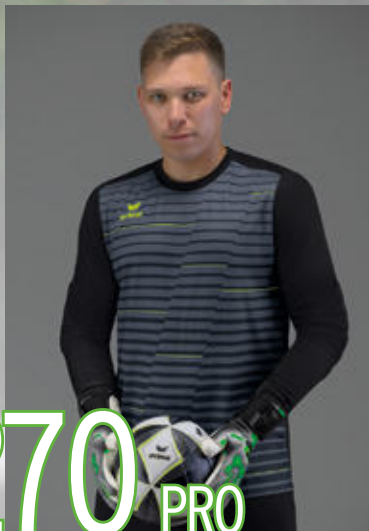

270 PRO

TORWARTTRIKOT

SEITE 270
EUR 49,99