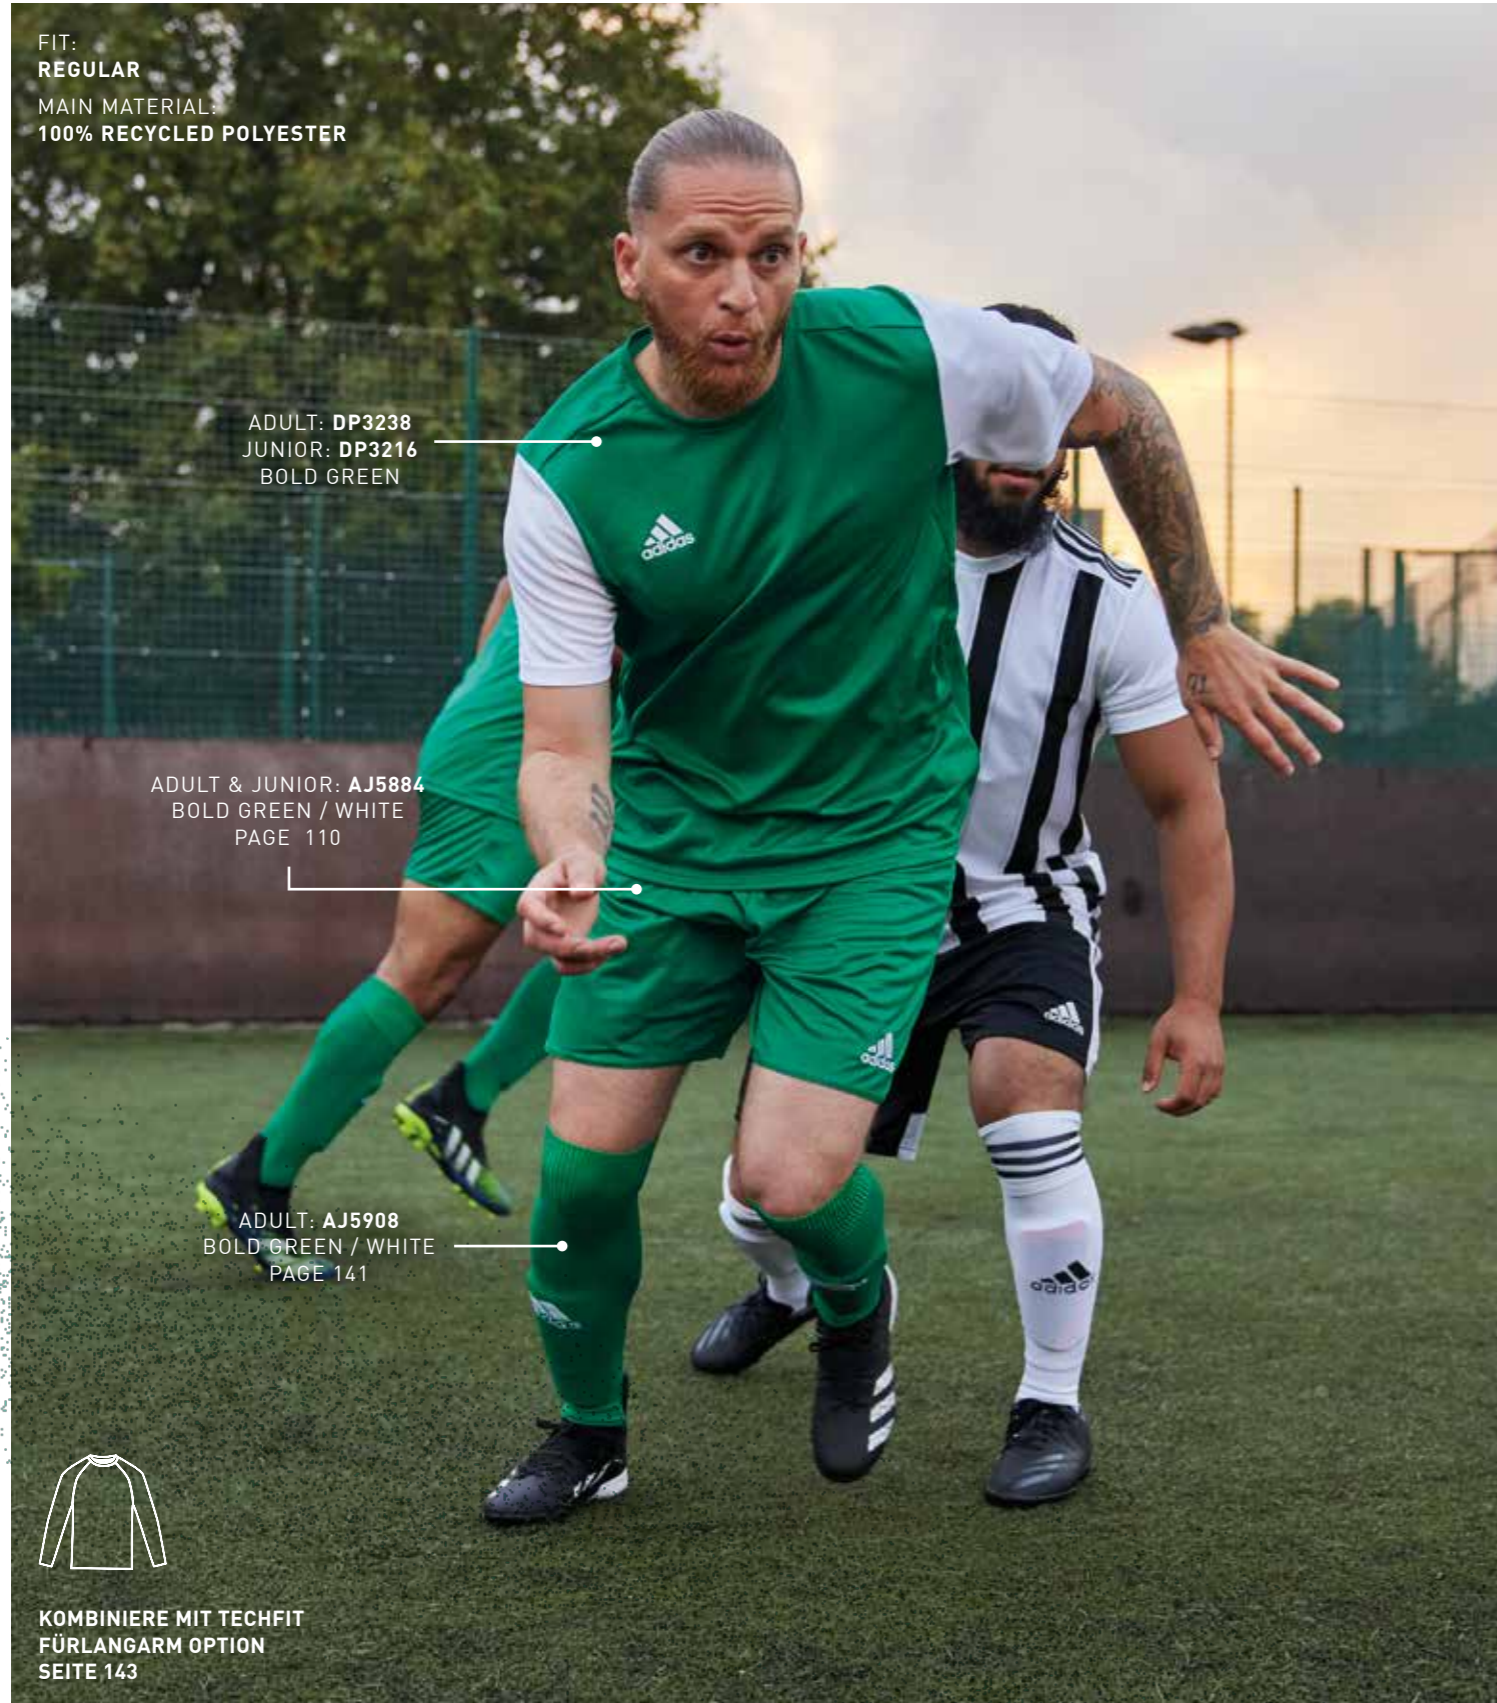

ESTRO 19

ESTRO 19

ESTRO 19 JERSEY

ESTRO 19 JSY

ADULT: 15 € / 20 CHF | SIZES: XS, S, M, L, XL, 2XL
 JUNIOR: 13 € / 18 CHF | SIZES: 116, 128, 140, 152, 164, 176

LIEFERBAR BIS ENDE FEBRUAR 2026

FIT:
REGULAR
 MAIN MATERIAL:
100% RECYCLED POLYESTER