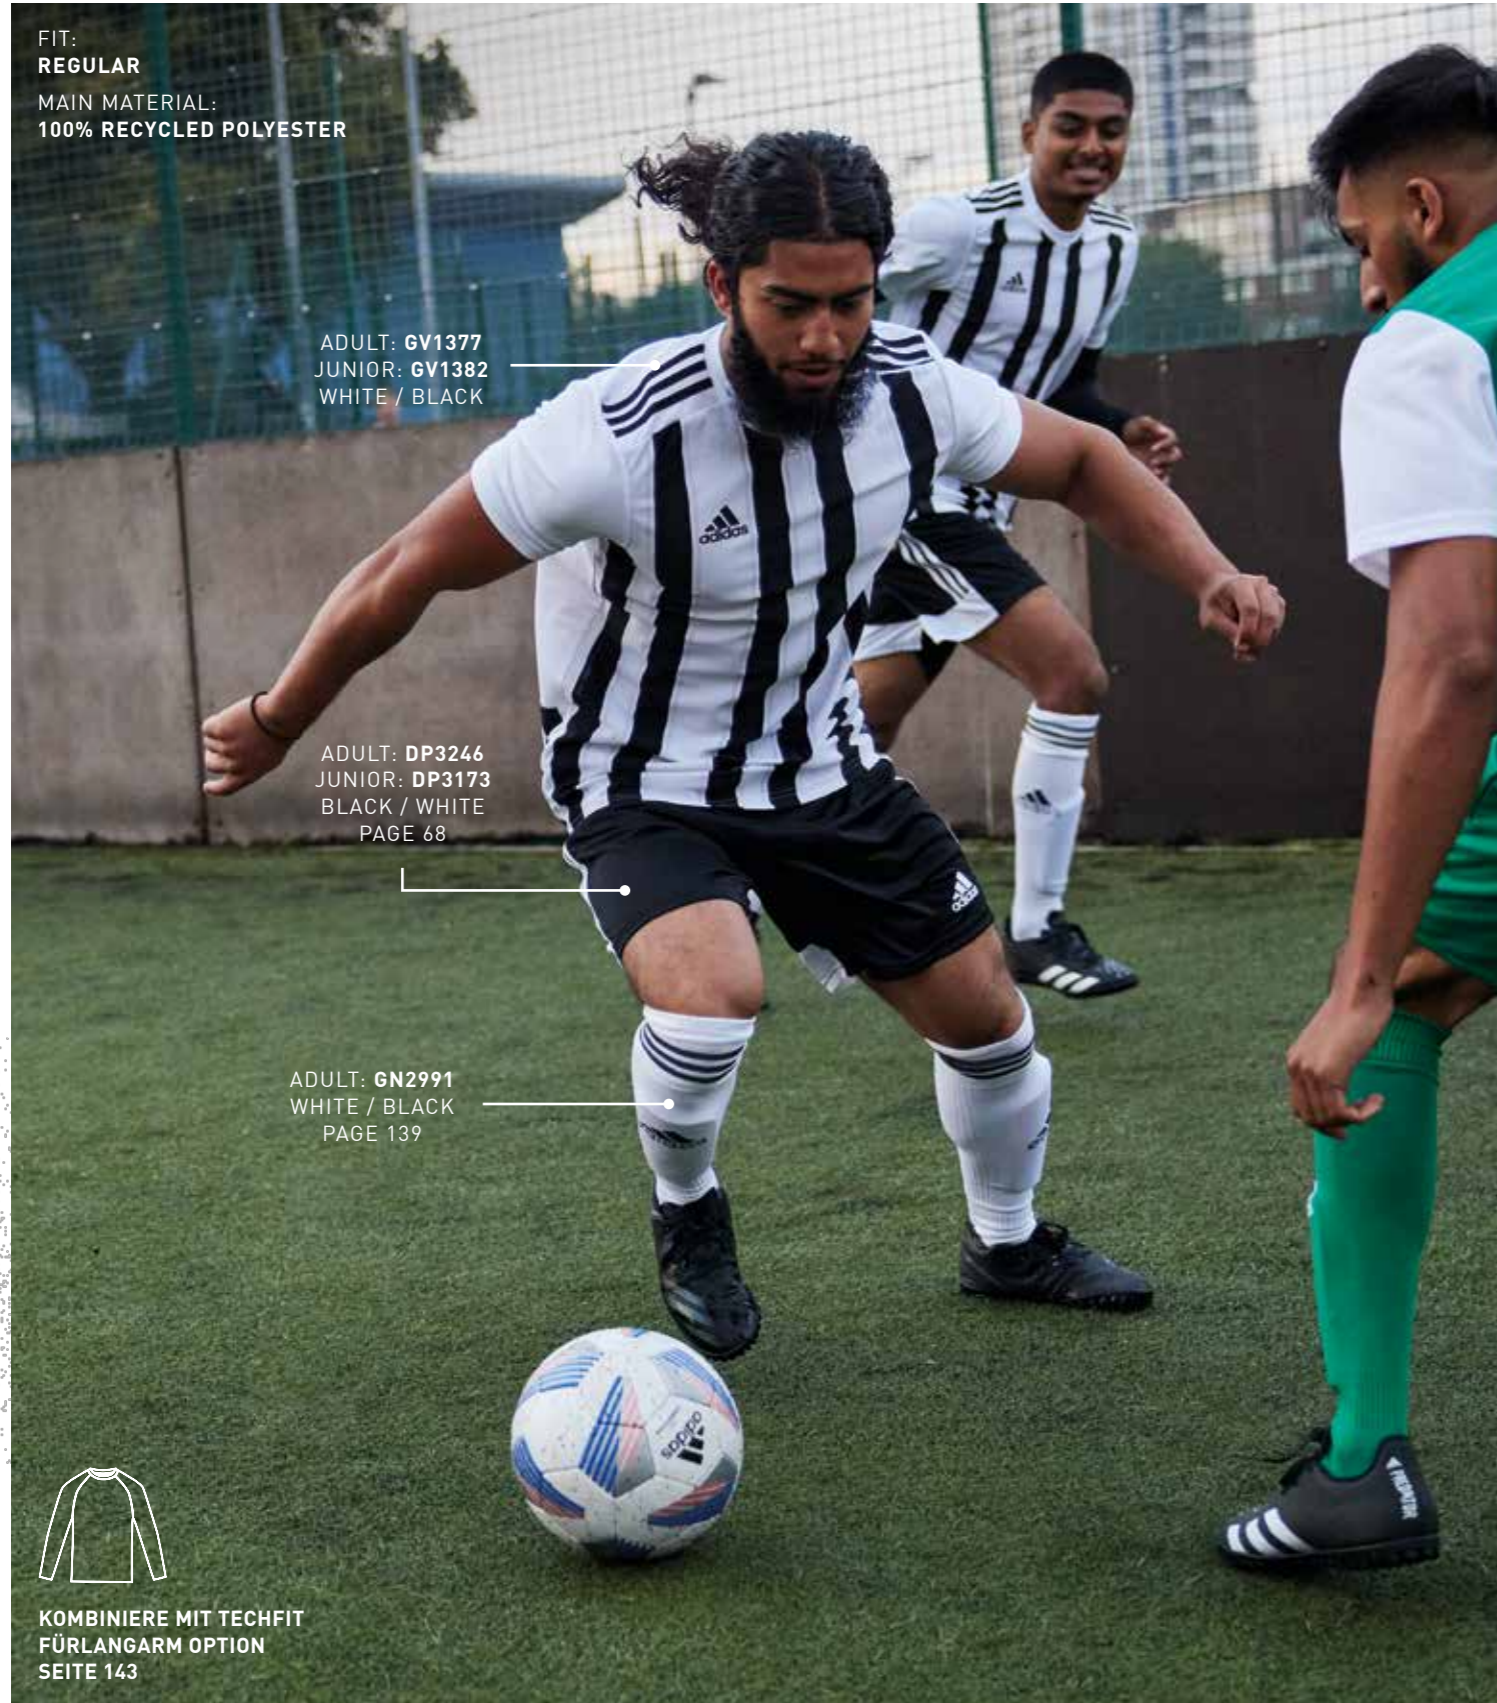

STRIPED 21

STRIPED 21

STRIPED 21 JERSEY

STRIPED 21 JSYY

ADULT: 30 € / 35 CHF | SIZES: XS, S, M, L, XL, 2XL
JUNIOR: 25 € / 30 CHF | SIZES: 116, 128, 140, 152, 164, 176

LIEFERBAR BIS ENDE FEBRUAR 2024

FIT:
REGULAR
MAIN MATERIAL:
100% RECYCLED POLYESTER