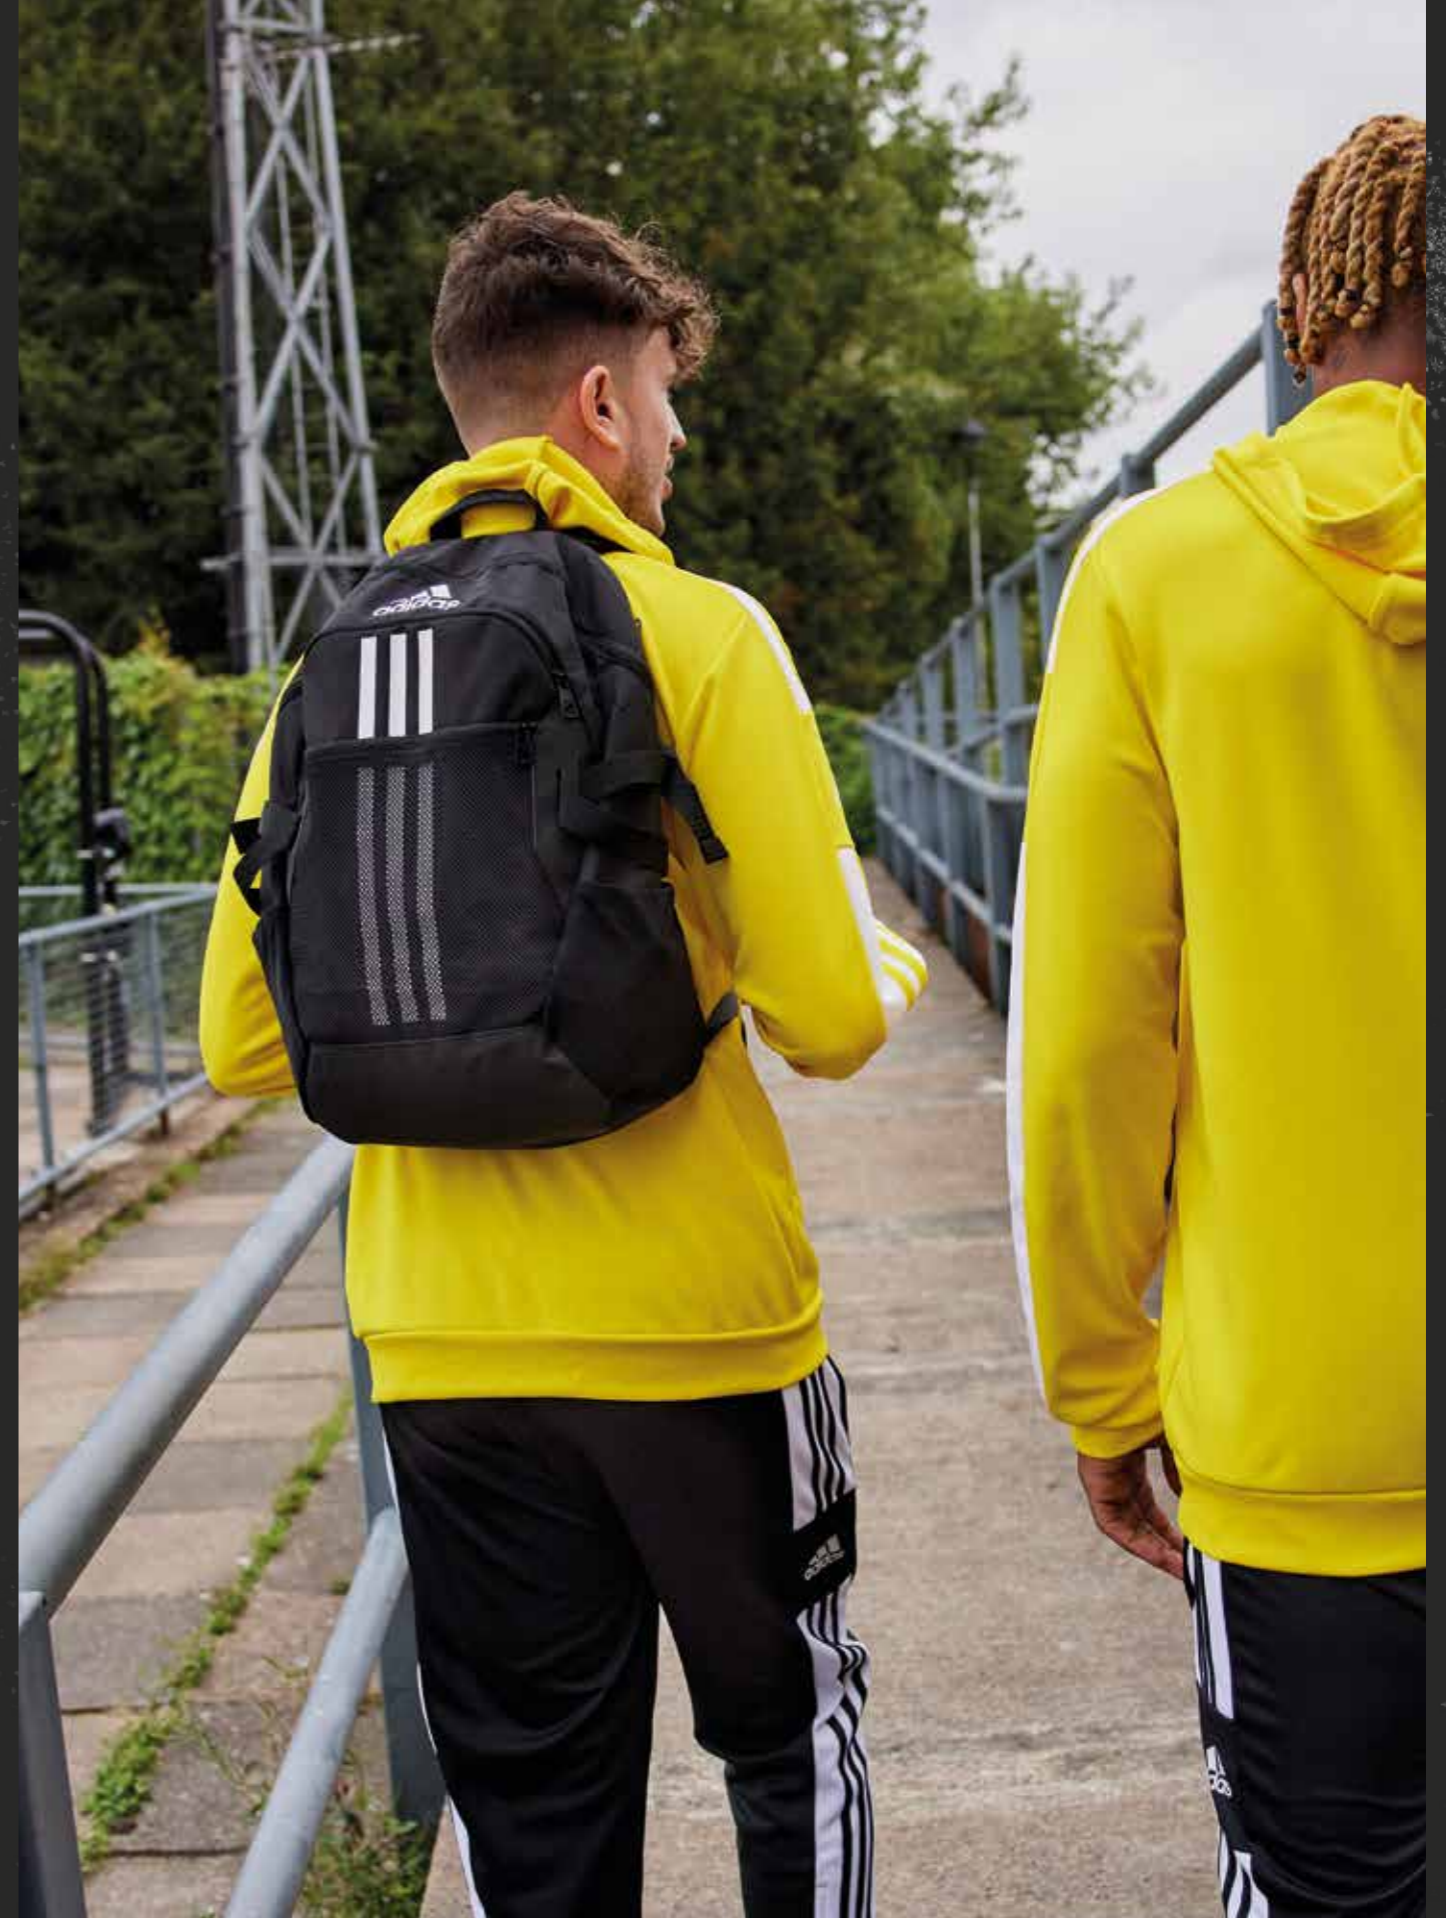

ACCESSORIES