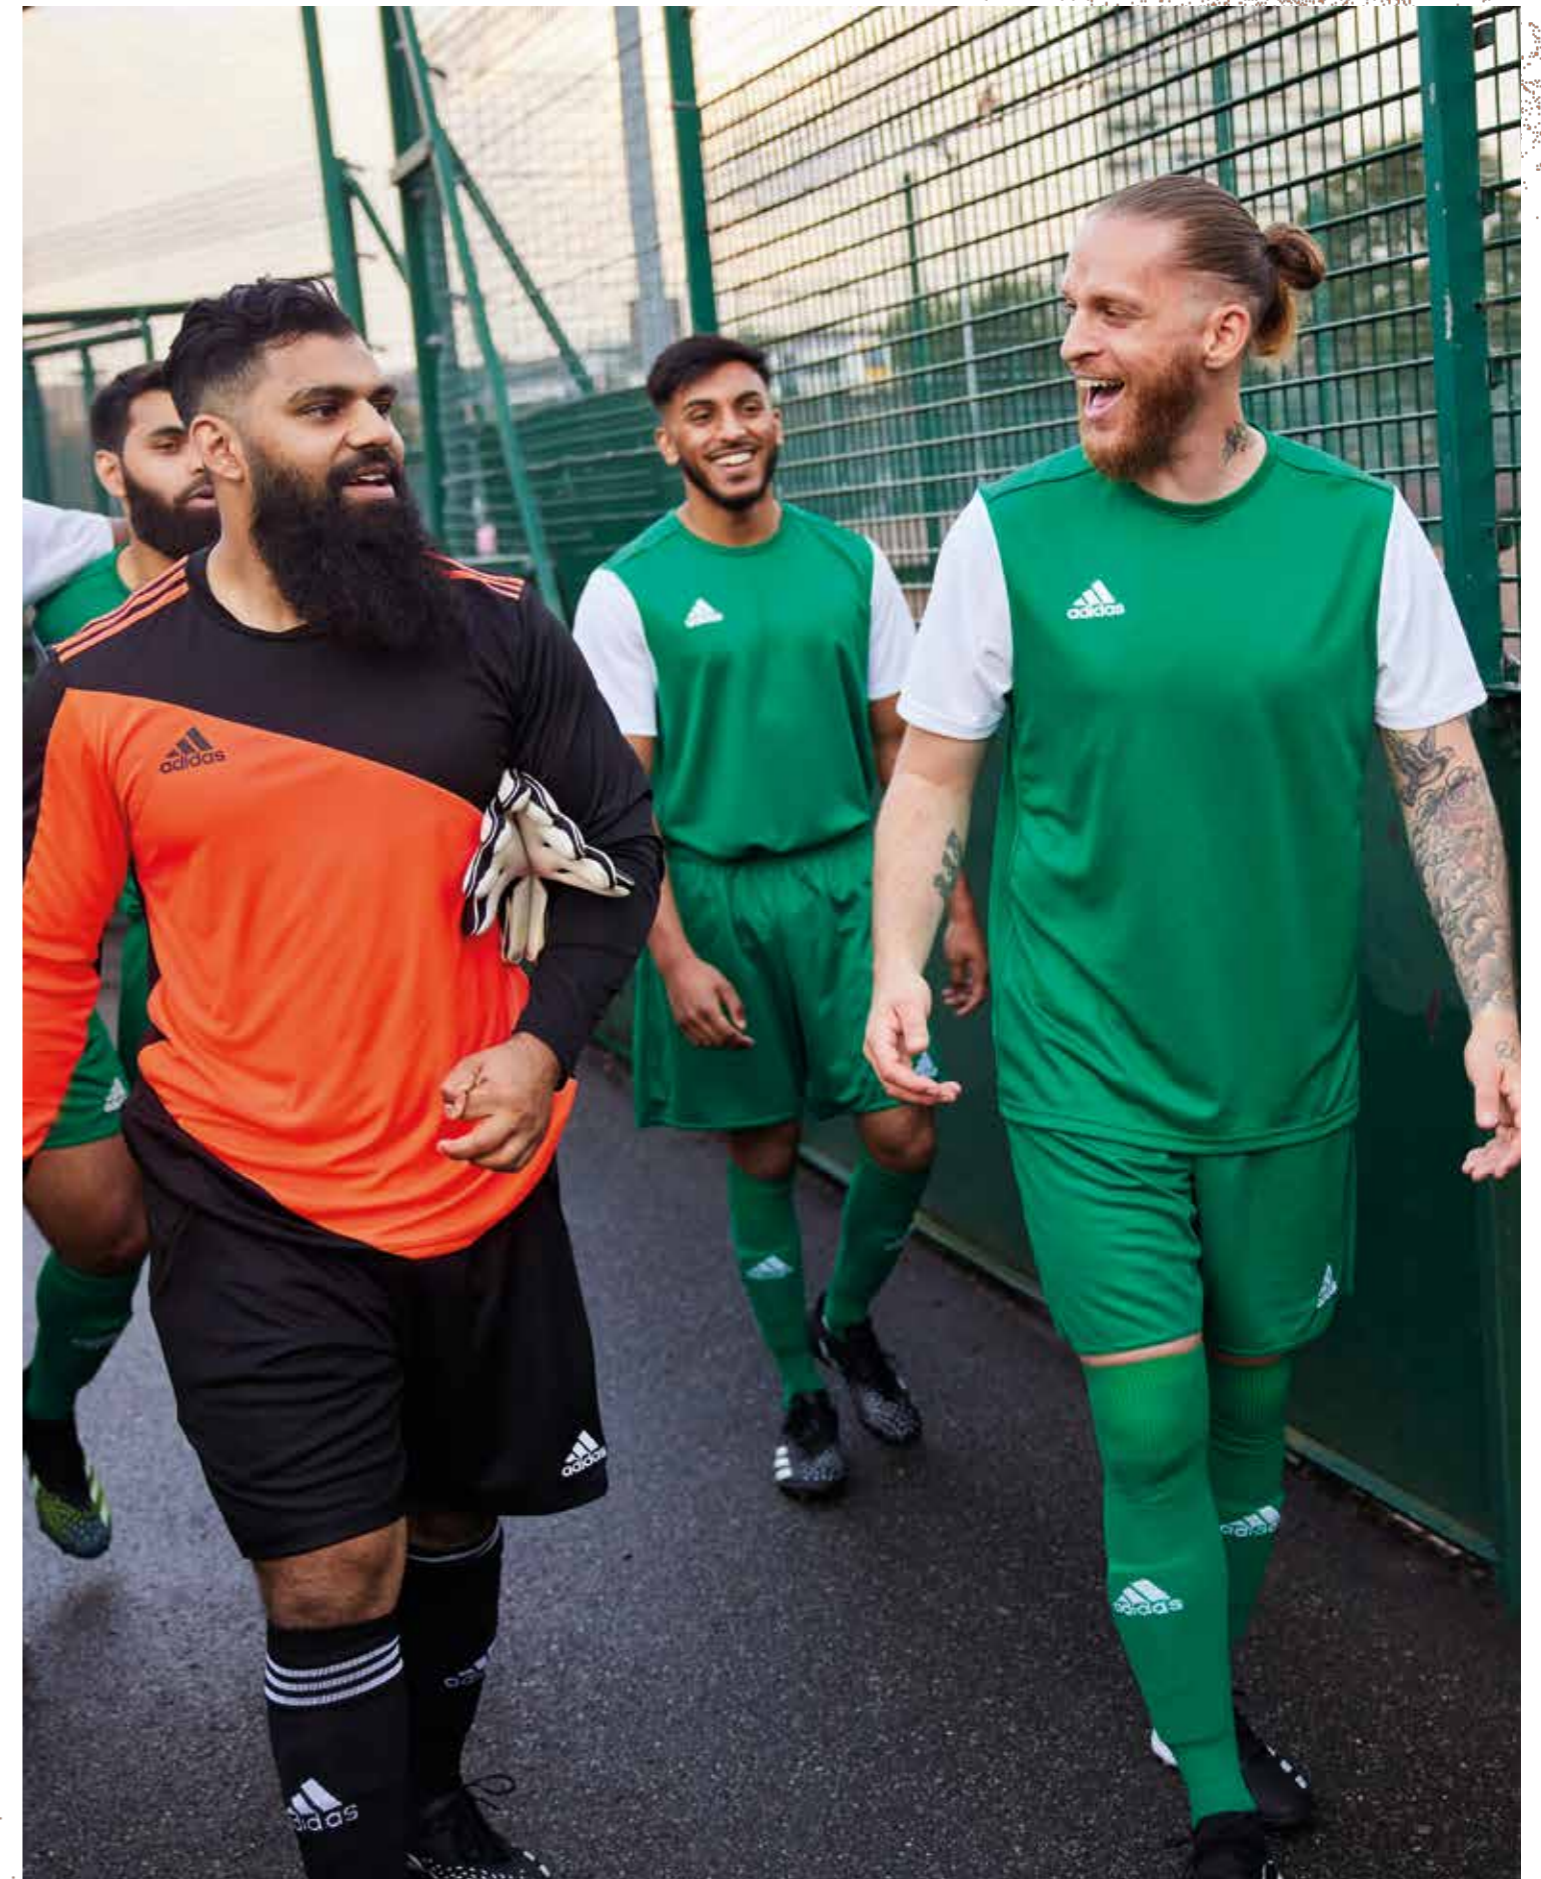

TIERRO GOALKEEPER PANT

TIERRO GK PAN

ADULT: 40 € / 50 CHF | SIZES: XS, S, M, L, XL, 2XL, 3XL
JUNIOR: 35 € / 40 CHF | SIZES: 116, 128, 140, 152, 164, 176

MAIN MATERIAL: 100% RECYCLED POLYESTER
FIT: REGULAR

LIEFERBAR BIS ENDE FEBRUAR 2023

TIERRO GOALKEEPER 3/4 PANT

TIERRO GK 34

ADULT: 35 € / 40 CHF | SIZES: XS, S, M, L, XL, 2XL, 3XL
JUNIOR: 30 € / 35 CHF | SIZES: 116, 128, 140, 152, 164, 176

MAIN MATERIAL: 100% RECYCLED POLYESTER
FIT: REGULAR

LIEFERBAR BIS ENDE FEBRUAR 2023