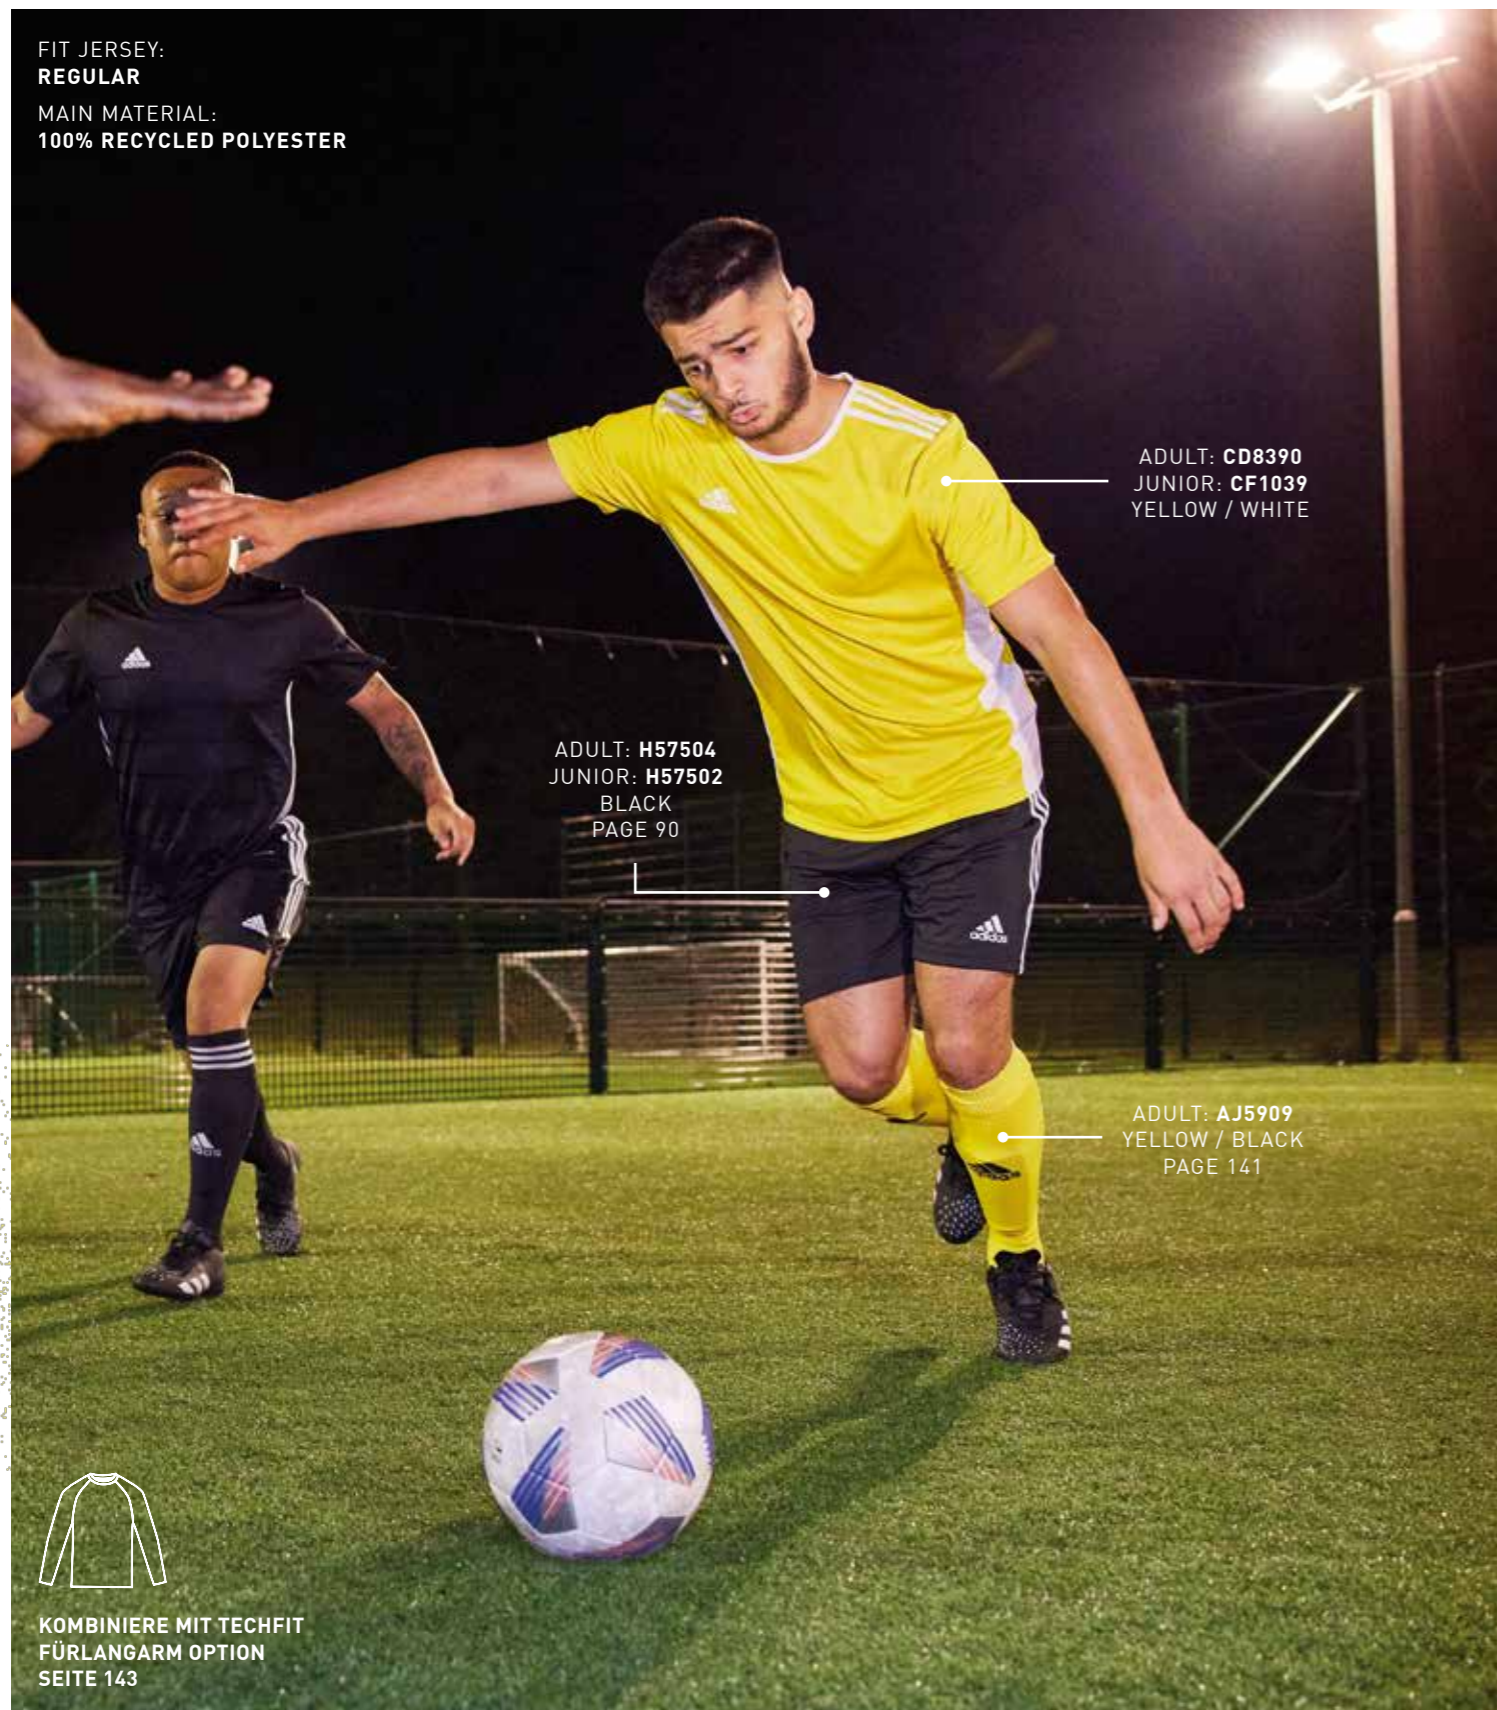

ENTRADA 18

ENTRADA 18 JERSEY

ENTRADA 18 JSY

ADULT: 18 € / 23 CHF | SIZES: XS, S, M, L, XL, 2XL, 3XL
JUNIOR: 15 € / 20 CHF | SIZES: 116, 128, 140, 152, 164, 176

LIEFERBAR BIS ENDE FEBRUAR 2023

FIT JERSEY:
REGULAR
MAIN MATERIAL:
100% RECYCLED POLYESTER

ADULT: **CD8390**
JUNIOR: **CF1039**
YELLOW / WHITE

ADULT: **H57504**
JUNIOR: **H57502**
BLACK
PAGE 90

ADULT: **AJ5909**
YELLOW / BLACK
PAGE 141

KOMBINIERE MIT TECHFIT
FÜRLANGARM OPTION
SEITE 143

MEN'S MATCHWEAR

KEY
ARTICLE